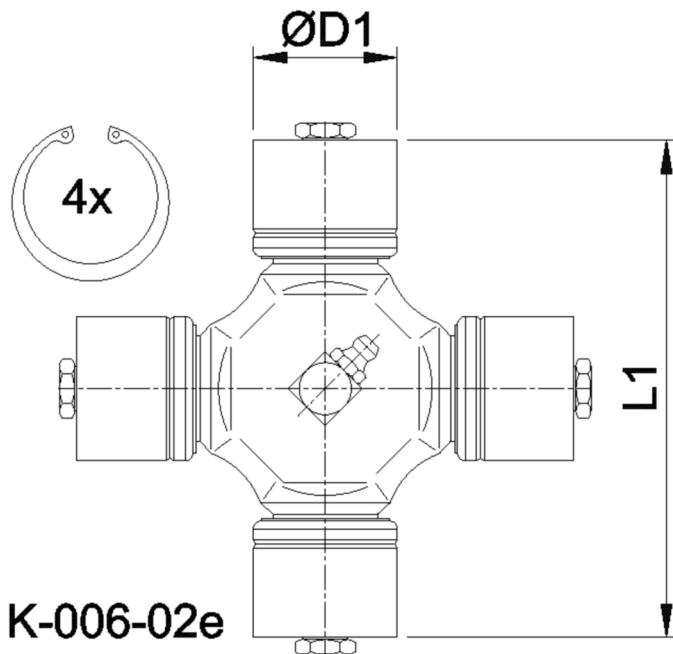

Beispielabbildung
Exemple illustration
Exemple d'illustration
Ilustración de ejemplo
Пример иллюстрации

Gewicht: 0,000 kg

D1	110,00	L1	275,00	G4	3