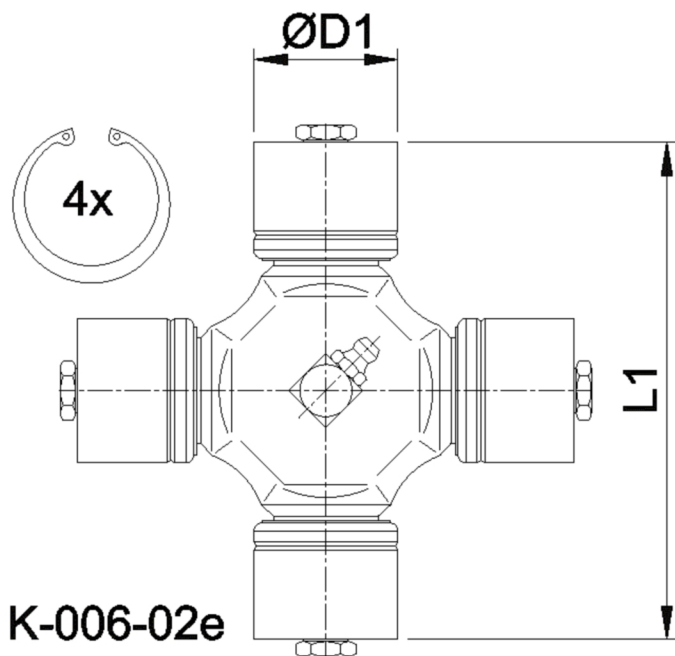

Artikelnummer identification code	<h1>0060213-2</h1>	Fotos und Bilder dienen nur der Veranschaulichung. Abweichungen in Farbe und Form sind möglich! Photos and figures are for illustration onla. Colour and design ist not guaranteed.
Kreuzgarnitur 110x275 Typ 02e		Universal-Joint 110x275 typ 02e
Schmiernippel zentral/4xGewindestopfen-CPM-Büchsen		central grease nipple/4xthread-plugs (CPM-cups)

Gewicht: 0,000 kg

D1	110,00	L1	275,00	G4	4
----	--------	----	--------	----	---