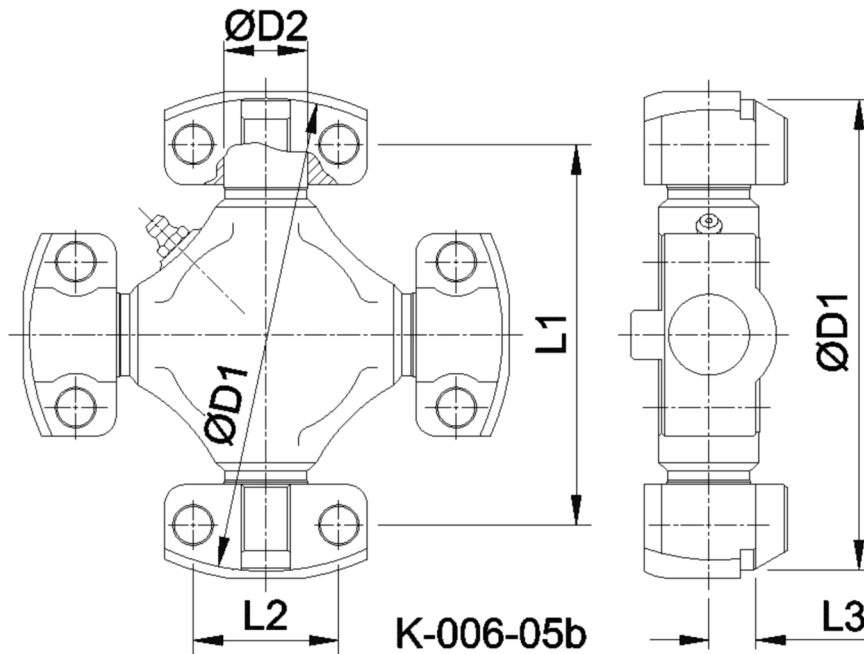

| | | |
|--|--|--|
| Artikelnummer identification code | 0060205 | Fotos und Bilder dienen nur der Veranschaulichung. Abweichungen in Farbe und Form sind möglich! Photos and figures are for illustration onla. Colour and design ist not guaranteed. |
| Kreuzgarnitur 4C-36,52x87,32 / 4xHWD / Typ 05b | Universal-Joint 4C-36,52x87,32 / 4xHWD / typ 05b | |
| Schniernippel seitlich am Kreuzkörper | lateral grease nipple | |

Beispielabbildung
Example illustration
Exemple d'illustration
Ilustración de ejemplo
Пример иллюстрации

Gewicht: 1,071 kg

| | | | |
|----|--------|----|-------|
| D1 | 107,92 | L1 | 87,32 |
| D2 | 9,50 | L2 | 36,52 |
| | | L3 | 15,50 |