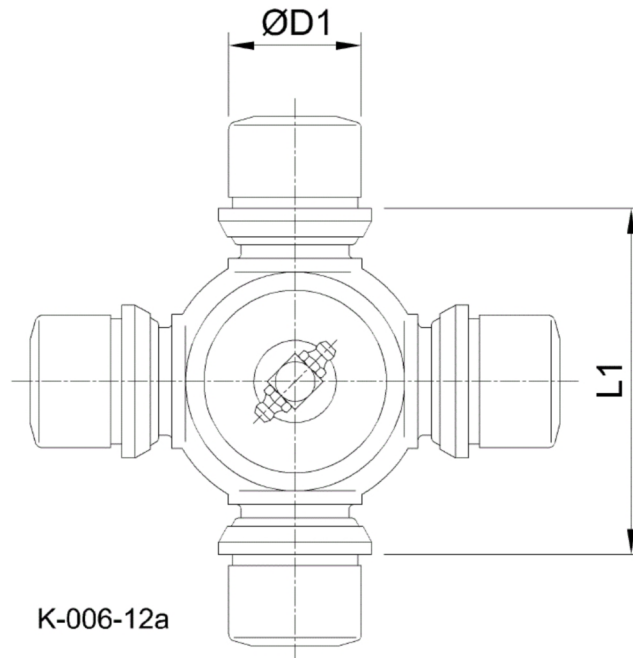

Artikelnummer identification code	<h1>0060167-1</h1>	Fotos und Bilder dienen nur der Veranschaulichung. Abweichungen in Farbe und Form sind möglich! Photos and figures are for illustration onla. Colour and design ist not guaranteed.
Kreuzgarnitur 65x143 Typ 12a		Universal-Joint 65x143 typ 12a
Schmiernippel zentral (Standard-Büchsen)		central grease nipple (standard-cups)

Beispielabbildung
Exemple illustration
Exemple d'illustration
Ilustración de ejemplo
Пример иллюстрации

Gewicht: 8,700 kg

D1	65,00	L1	143,00	G4	4
----	-------	----	--------	----	---