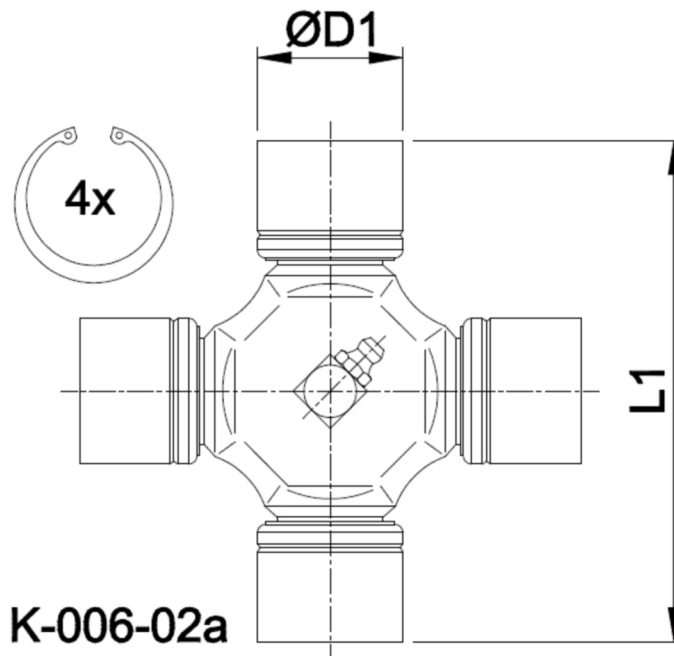

Artikelnummer identification code	<b>0060165-2</b>	Fotos und Bilder dienen nur der Veranschaulichung. Abweichungen in Farbe und Form sind möglich! Photos and figures are for illustration onla. Colour and design ist not guaranteed.
Kreuzgarnitur 65x190 Typ 02a	u.-joint 65x190 type 02a	
Schmiernippel zentral (Standard Büchsen)	central grease nipple (standard cups)	

Beispielabbildung  
Example illustration  
Exemple d'illustration  
Ilustración de ejemplo  
Пример иллюстрации

Gewicht: 7,318 kg

D1	65,00	L1	190,00	G4	4
----	-------	----	--------	----	---