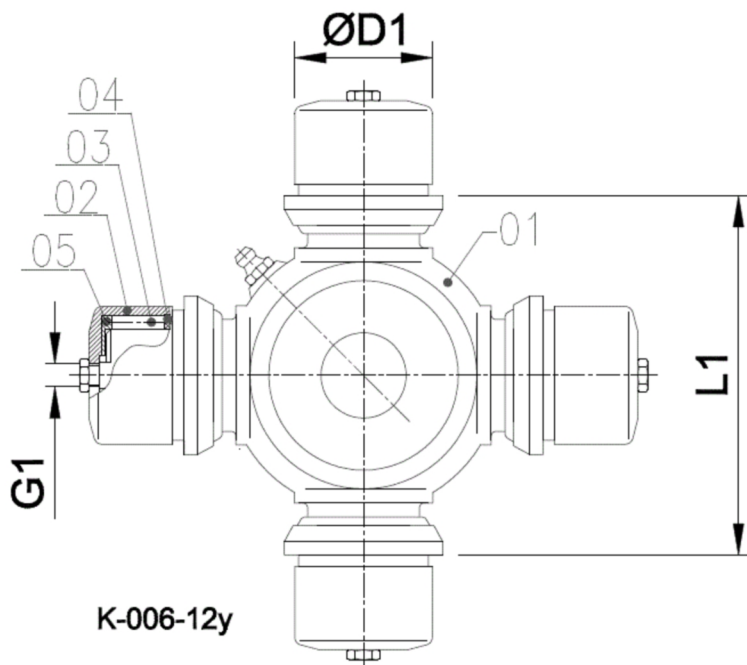

Artikelnummer identification code	<h1>0060161-5</h1>	Fotos und Bilder dienen nur der Veranschaulichung. Abweichungen in Farbe und Form sind möglich! Photos and figures are for illustration onla. Colour and design ist not guaranteed.
--------------------------------------	--------------------	--

Kreuzgarnitur 83x175 Typ 12y	Universal-Joint 83x175 type 12b
------------------------------	---------------------------------

Schmiernippel zentral (INA-Büchse)	central grease nipple (INA-cup)
------------------------------------	---------------------------------

Stückliste part list		
Pos.	Benennung	description
01	Kreuzkörper	body cross
02	Büchse	cup
03	Wälzkörper	rolling elements
04	Dichtung	sealing
05	Anlaufscheibe	thrust washer

Gewicht: 19,600 kg

D1	83,00	L1	175,00	G4	3
----	-------	----	--------	----	---