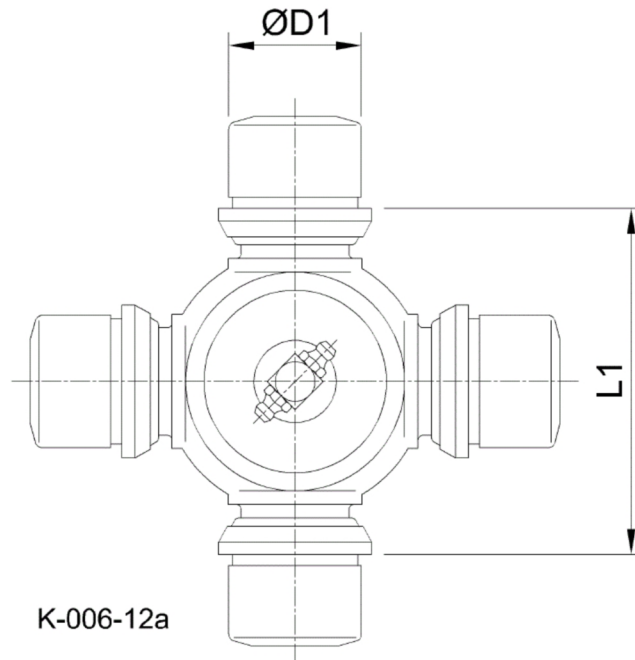

Beispielabbildung
Exemple illustration
Exemple d'illustration
Ilustración de ejemplo
Пример иллюстрации

Gewicht: 20,000 kg

D1	83,00	L1	175,00	G4	4