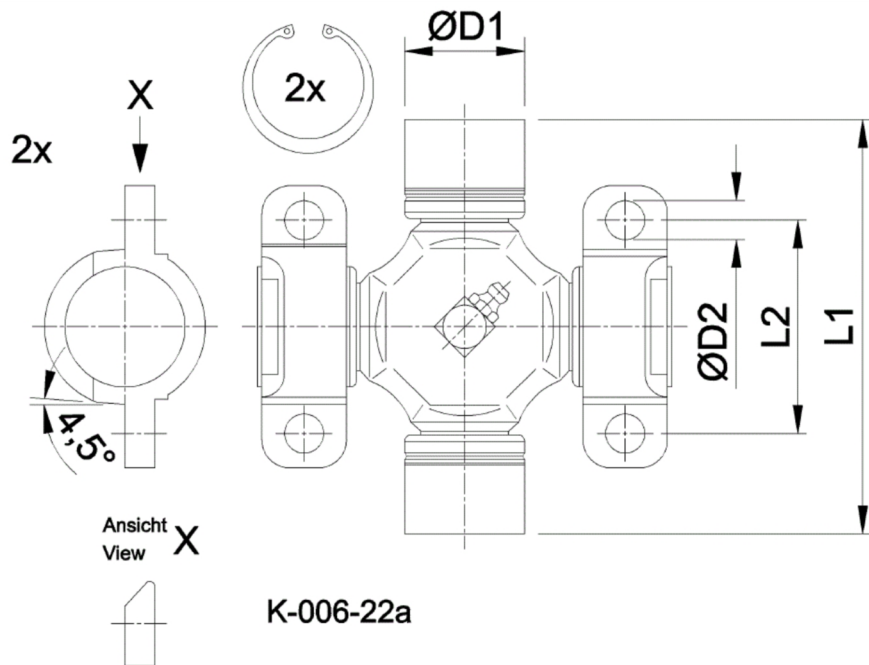

Artikelnummer identification code	0060137-8	Fotos und Bilder dienen nur der Veranschaulichung. Abweichungen in Farbe und Form sind möglich! Photos and figures are for illustration onla. Colour and design ist not guaranteed.
Kreuzgarnitur 48x161 Typ 22a	Universal-Joint 48x161 typ 22a	
Schmiernippel zentral (ECO-Büchsen)	central grease nipple (ECO-cups)	

Beispielabbildung
Example illustration
Exemple d'illustration
Ilustracion de ejemplo
Пример иллюстрации

Gewicht: 4,500 kg

D1	48,00	L1	161,00	G4	5
D2	13,00	L2	85,00		