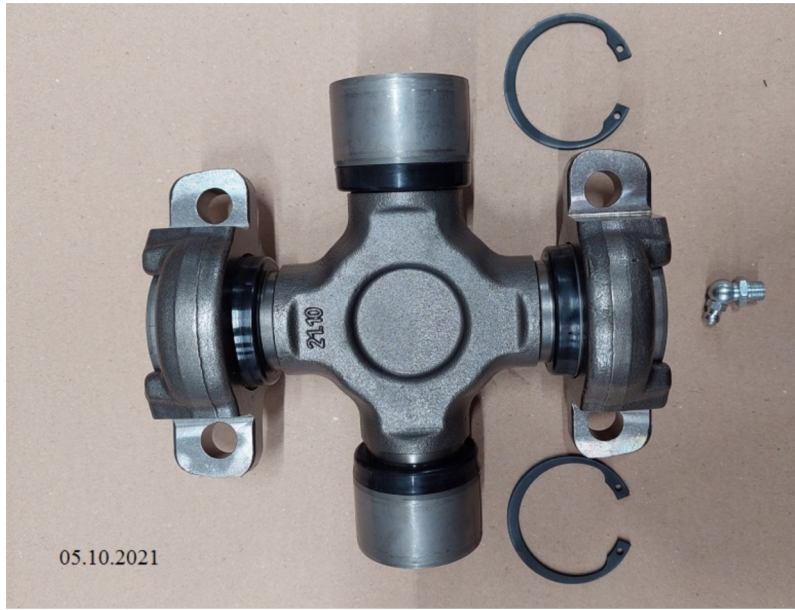

Artikelnummer identification code	<h1>0060137-6</h1>	Fotos und Bilder dienen nur der Veranschaulichung. Abweichungen in Farbe und Form sind möglich! Photos and figures are for illustration onla. Colour and design ist not guaranteed.
Kreuzgarnitur 48x161 Typ 22a		Universal-Joint 48x161 type 22a
Schmiernippel zentral (INA-Büchse)		central grease nipple (INA-cups)

Gewicht: 4,140 kg

D1	48,00	L1	161,00	G4	3
----	-------	----	--------	----	---