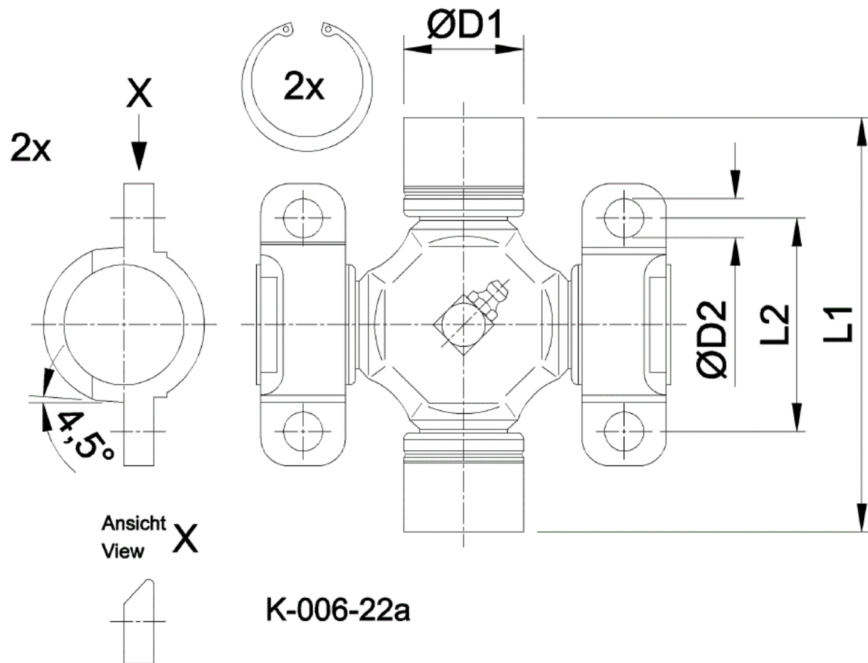

Artikelnummer identification code	<h1>0060137-6</h1>	Fotos und Bilder dienen nur der Veranschaulichung. Abweichungen in Farbe und Form sind möglich! Photos and figures are for illustration onla. Colour and design ist not guaranteed.
Kreuzgarnitur 48x161 Typ 22a		Universal-Joint 48x161 type 22a
Schmiernippel zentral (INA-Büchse)		central grease nipple (INA-cups)

Gewicht: 4,140 kg

D1	48,00	L1	161,00	G4	3
----	-------	----	--------	----	---