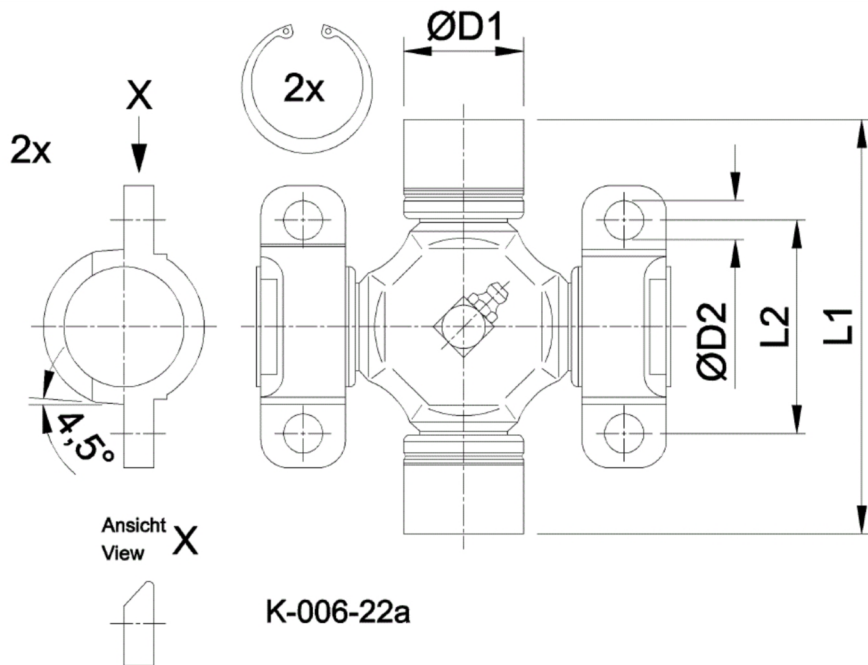

Artikelnummer identification code	<h1>0060137-3</h1>	Fotos und Bilder dienen nur der Veranschaulichung. Abweichungen in Farbe und Form sind möglich! Photos and figures are for illustration onla. Colour and design ist not guaranteed.
Kreuzgarnitur 48x161 Typ 22a		Universal-Joint 48x161 typ 22a
Schmiernippel zentral (INA-Büchsen)		central grease nipple (INA-cups)

Beispielabbildung
Example illustration
Exemple d'illustration
Ilustracion de ejemplo
Пример иллюстрации

Gewicht: 3,500 kg

D1	48,00	L1	161,00
----	-------	----	--------