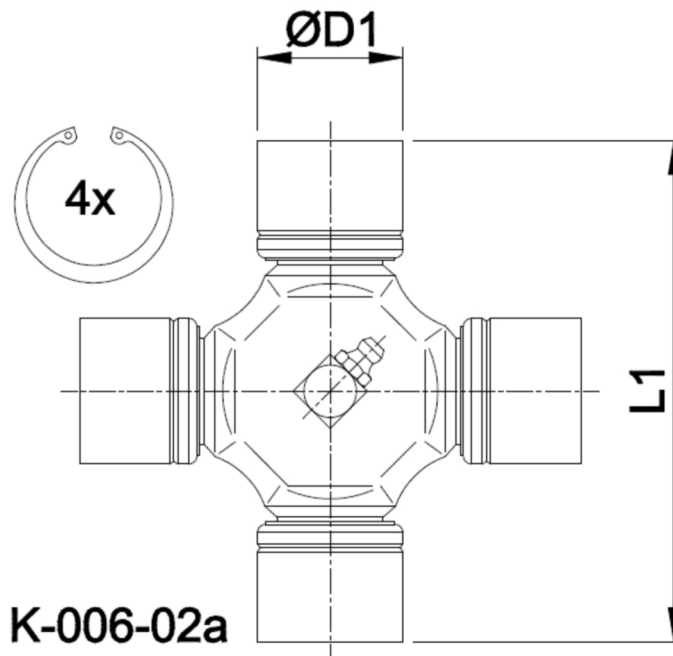

Artikelnummer identification code	0060121	Fotos und Bilder dienen nur der Veranschaulichung. Abweichungen in Farbe und Form sind möglich! Photos and figures are for illustration onla. Colour and design ist not guaranteed.
Kreuzgarnitur 15x40 Typ 02a	Universal-Joint 15x40 type 02a	
Schmiernippel zentral (INA-Büchsen)	central grease nipple (INA-cups)	

Beispielabbildung
Example illustration
Exemple d'illustration
Ilustración de ejemplo
Пример иллюстрации

Gewicht: 0,075 kg

D1	15,00	L1	40,00	G4	3
----	-------	----	-------	----	---