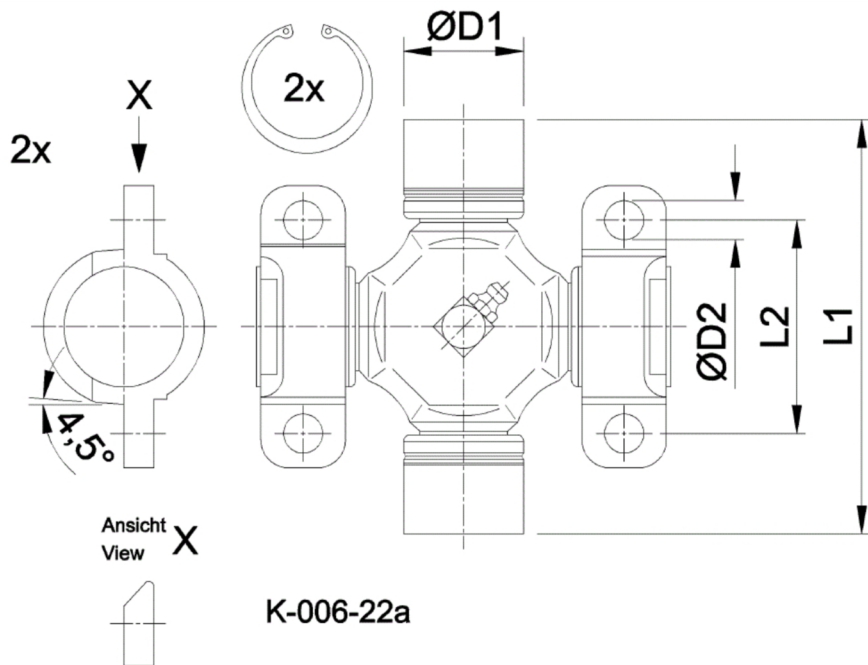

Artikelnummer identification code	<b>0060118</b>	Fotos und Bilder dienen nur der Veranschaulichung. Abweichungen in Farbe und Form sind möglich! Photos and figures are for illustration onla. Colour and design ist not guaranteed.
Kreuzgarnitur 57x152/164 Typ 22a	Universal-Joint 57x152/164 typ 22a	
Schmiernippel zentral (INA-Büchse)	central grease nipple (INA-cup)	

Gewicht: 5,700 kg

D1	57,00	L1	152,00
		L2	164,00