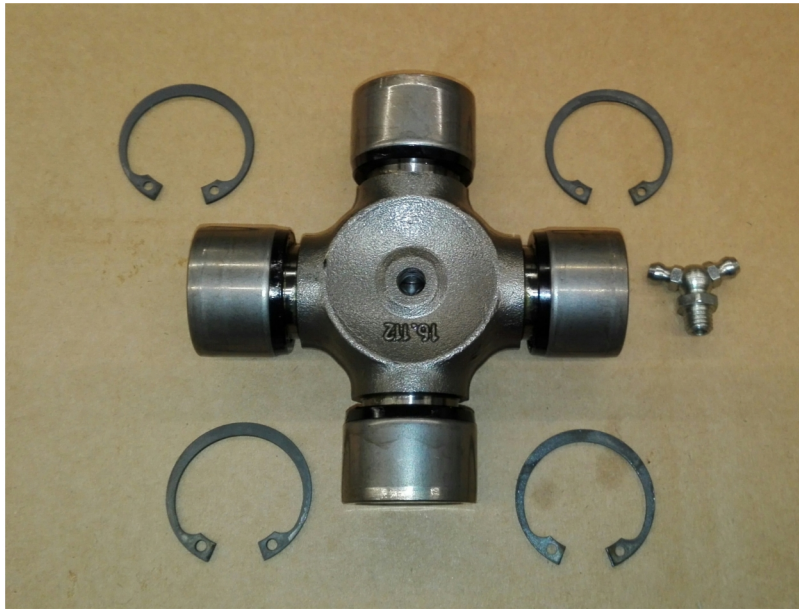

Artikelnummer identification code	<h1>0060116-4</h1>	Fotos und Bilder dienen nur der Veranschaulichung. Abweichungen in Farbe und Form sind möglich!  Photos and figures are for illustration onla. Colour and design ist not guaranteed.
Kreuzgarnitur 34,92x106,4 Typ 02a	u-joint 34,9x106,4 type 02a	
Schmiernippel zentral (INA-Büchsen)	central grease nipple (INA-cups)	

Gewicht: 1,132 kg

D1	34,92	L1	106,40	G4	3
----	-------	----	--------	----	---