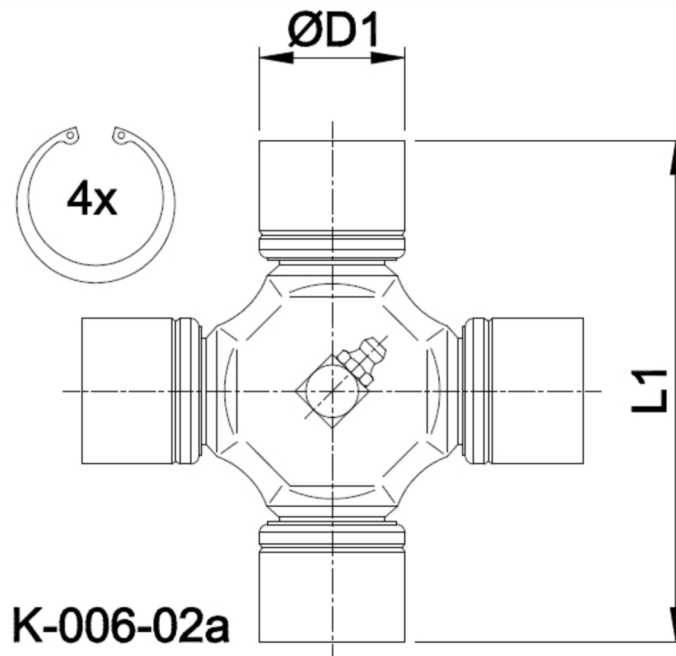

Artikelnummer identification code	<h1>0060116-4</h1>	Fotos und Bilder dienen nur der Veranschaulichung. Abweichungen in Farbe und Form sind möglich!  Photos and figures are for illustration onla. Colour and design ist not guaranteed.
Kreuzgarnitur 34,92x106,4 Typ 02a	u-joint 34,9x106,4 type 02a	
Schmiernippel zentral (INA-Büchsen)	central grease nipple (INA-cups)	

Gewicht: 1,132 kg

D1	34,92	L1	106,40	G4	3
----	-------	----	--------	----	---