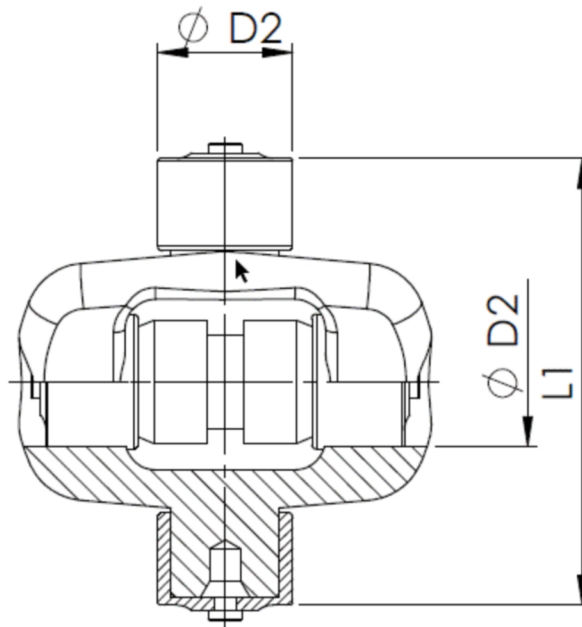

Artikelnummer identification code	<h1>0060100-1</h1>	Fotos und Bilder dienen nur der Veranschaulichung. Abweichungen in Farbe und Form sind möglich! Photos and figures are for illustration onla. Colour and design ist not guaranteed.
--------------------------------------	--------------------	--

Kreuzgarnitur 30x91 Typ 20 mit achsversetztem Zapfen(Faustform) 2xSN-Büchse	Universal-Joint 30x91 typ 20 with offset pins 2x cup-lubrication
--	---

Gewicht: 0,960 kg

D1	30,00	L1	91,00
D2	30,00		