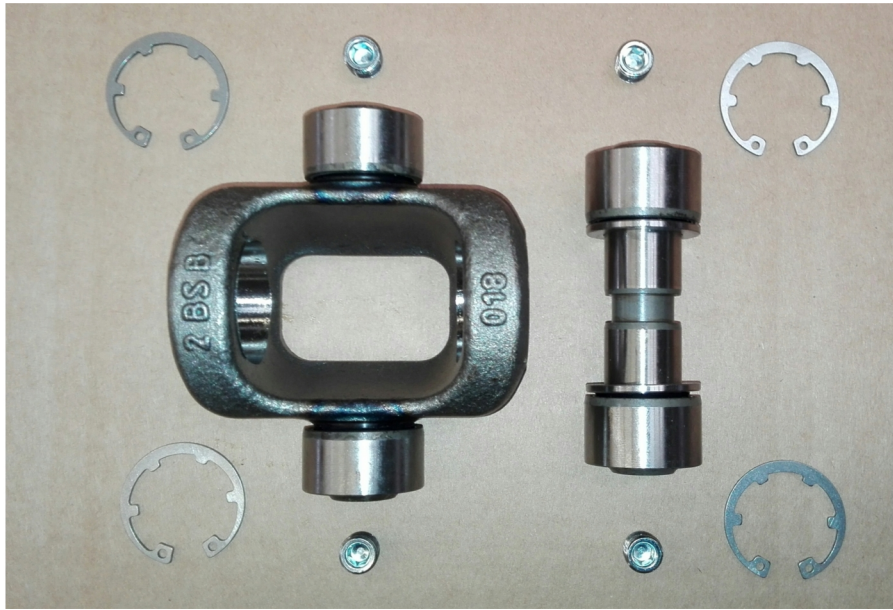

Artikelnummer identification code	<h1>0060100-1</h1>	Fotos und Bilder dienen nur der Veranschaulichung. Abweichungen in Farbe und Form sind möglich! Photos and figures are for illustration onla. Colour and design ist not guaranteed.
--------------------------------------	--------------------	--

Kreuzgarnitur 30x91 Typ 20 mit achsversetztem Zapfen(Faustform) 2xSN-Büchse	Universal-Joint 30x91 typ 20 with offset pins 2x cup-lubrication
--	---

Gewicht: 0,960 kg

D1	30,00	L1	91,00
D2	30,00		