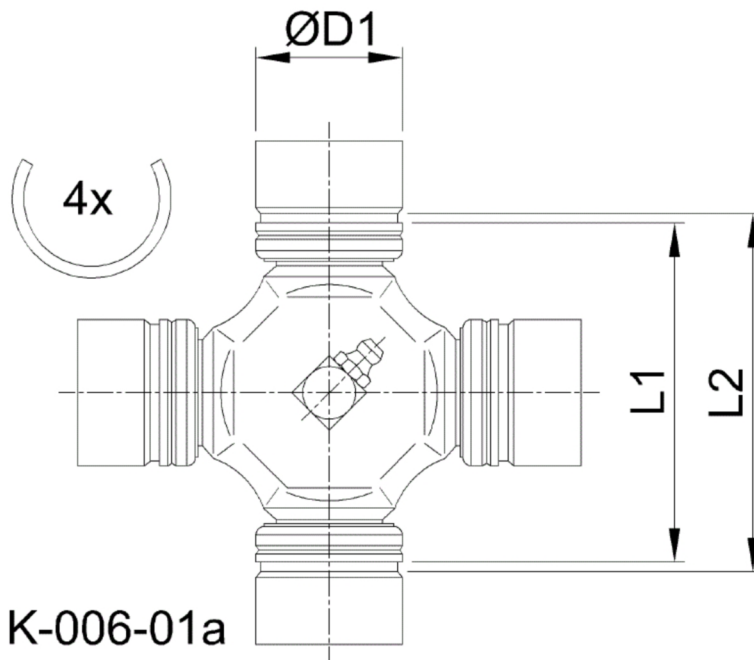

|                                      |                    |  |
|--------------------------------------|--------------------|--|
| Artikelnummer<br>identification code | <h1>0060085-1</h1> | Fotos und Bilder dienen nur der Veranschaulichung.<br>Abweichungen in Farbe und Form sind möglich!<br><br>Photos and figures are for illustration onla. Colour<br>and design ist not guaranteed. |
| Kreuzgarnitur 28x49/52 Typ 01a       |                    | Universal-Joint 28x49/52 typ 01a   |
| Schmiernippel zentral                |                    | central grease nipple  |

Gewicht: 0,471 kg

|    |       |    |       |    |   |
|----|-------|----|-------|----|---|
| D1 | 28,00 | L1 | 49,00 | G4 | 4 |
|    |       | L2 | 52,00 |    |   |