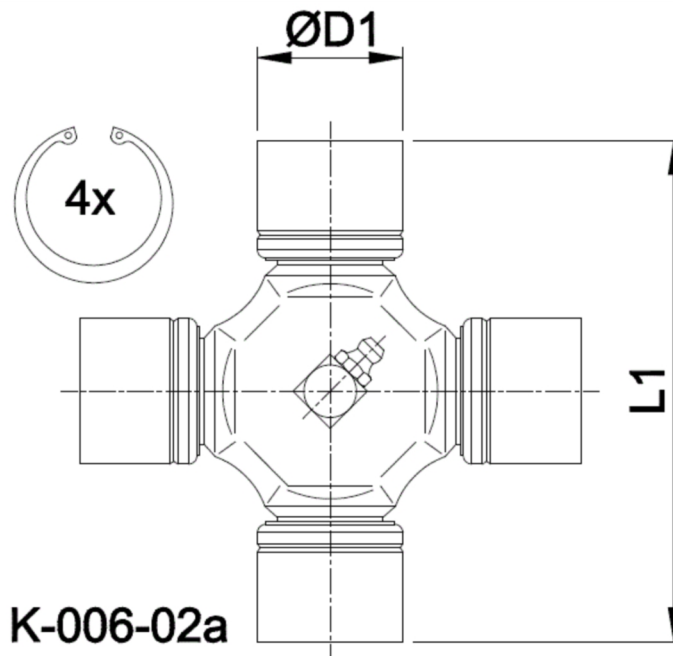

Artikelnummer identification code	<h1>0060051</h1>	Fotos und Bilder dienen nur der Veranschaulichung. Abweichungen in Farbe und Form sind möglich! Photos and figures are for illustration onla. Colour and design ist not guaranteed.
Kreuzgarnitur 42x117,5 Typ 02a		Universal-Joint 42x117,5 type 02a
Schmiernippel zentral		central grease nipple

Gewicht: 1,740 kg

D1	42,00	L1	117,50	G4	1
----	-------	----	--------	----	---