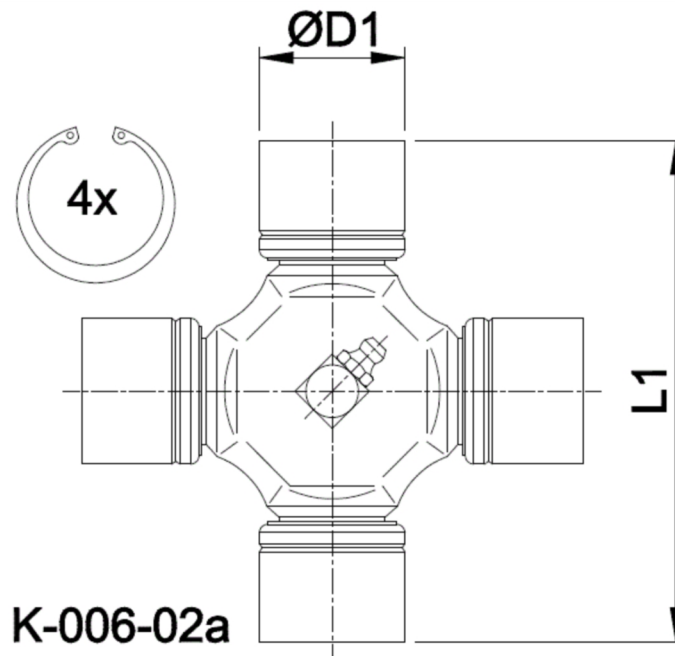

Artikelnummer identification code	0060013-2	Fotos und Bilder dienen nur der Veranschaulichung. Abweichungen in Farbe und Form sind möglich! Photos and figures are for illustration onla. Colour and design ist not guaranteed.
Kreuzgarnitur 35x96,8 Typ 02a	Universal-Joint 35x96,8 typ 02a	
Schmiernippel zentral (INA-Büchsen)	central grease nipple (INA-cups)	

Beispielabbildung
Example illustration
Exemple d'illustration
Ilustración de ejemplo
Пример иллюстрации

Gewicht: 1,030 kg

D1	35,00	L1	97,00	G4	3
----	-------	----	-------	----	---