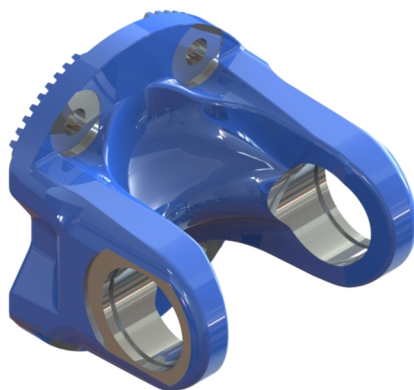

Artikelnummer identification code	0030866	Fotos und Bilder dienen nur der Veranschaulichung. Abweichungen in Farbe und Form sind möglich! Photos and figures are for illustration onla. Colour and design ist not guaranteed.
Gabelflansch KV 180/4-15 / L1=100		flange yoke XS 180/4-15 / L1=100
für KR 57x164		for UJ 57x164

Gewicht: 10,400 kg

D1	180,00	L1	100,00	W	24°
D2	150,00				
D3	15,00				
D6	57,00				