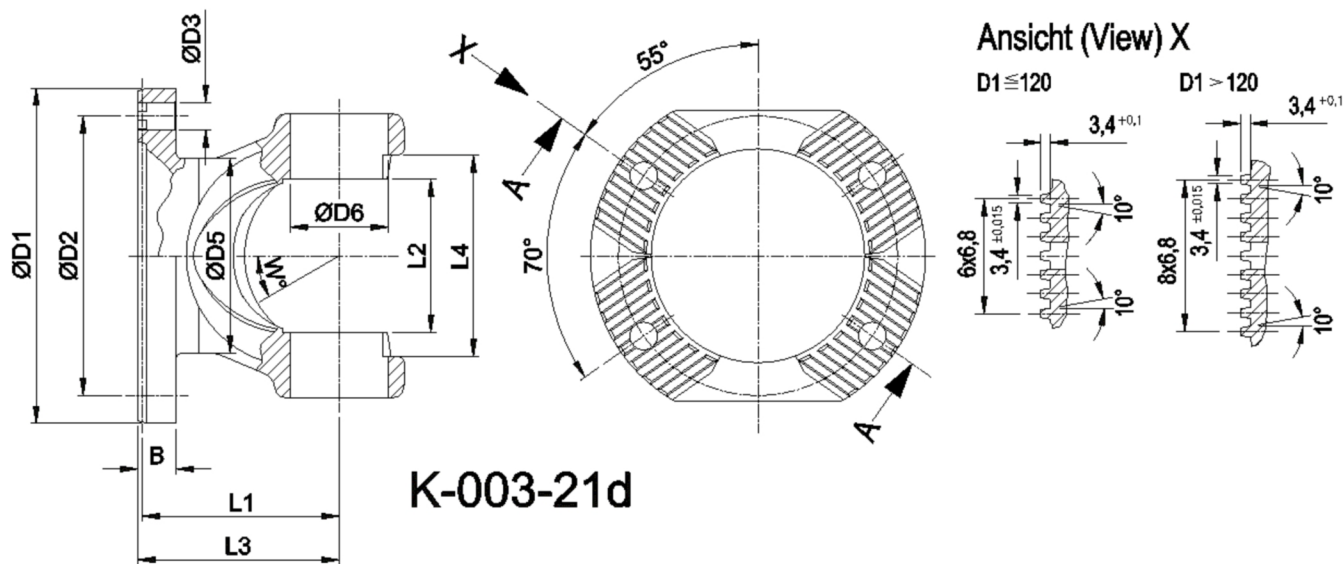

Artikelnummer identification code	0030866	Fotos und Bilder dienen nur der Veranschaulichung. Abweichungen in Farbe und Form sind möglich! Photos and figures are for illustration onla. Colour and design ist not guaranteed.
Gabelflansch KV 180/4-15 / L1=100		flange yoke XS 180/4-15 / L1=100
für KR 57x164		for UJ 57x164

Gewicht: 10,400 kg

D1	180,00	L1	100,00	W	24°
D2	150,00				
D3	15,00				
D6	57,00				