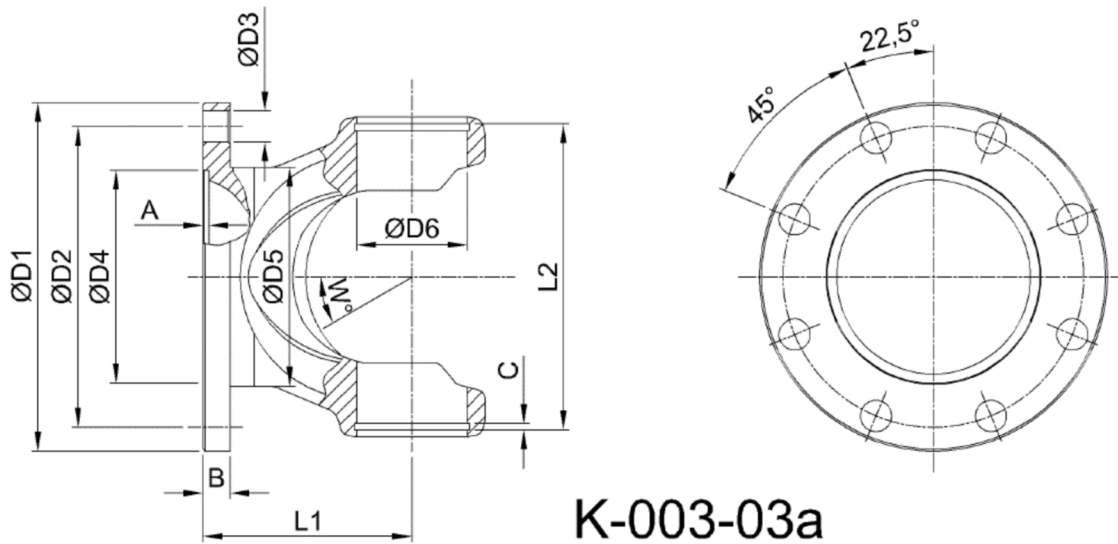

Artikelnummer identification code	0030850	Fotos und Bilder dienen nur der Veranschaulichung. Abweichungen in Farbe und Form sind möglich! Photos and figures are for illustration onla. Colour and design ist not guaranteed.
Gabelflansch DIN 120/8-10 / L1=62		flange yoke DIN 120/8-10 / L1=62
für KR 42x104,5 / Typ 03a		for UJ 42x104,5 / type 03a

16.11.2022

K-003-03a

Gewicht: 1,900 kg

D1	120,00	L1	62,00	A	3,00	W	20
D2	101,50	L2	107,50	B	8,00		
D3	10,00			C	2,50		
D4	75,00						
D5	80,00						
D6	42,00						