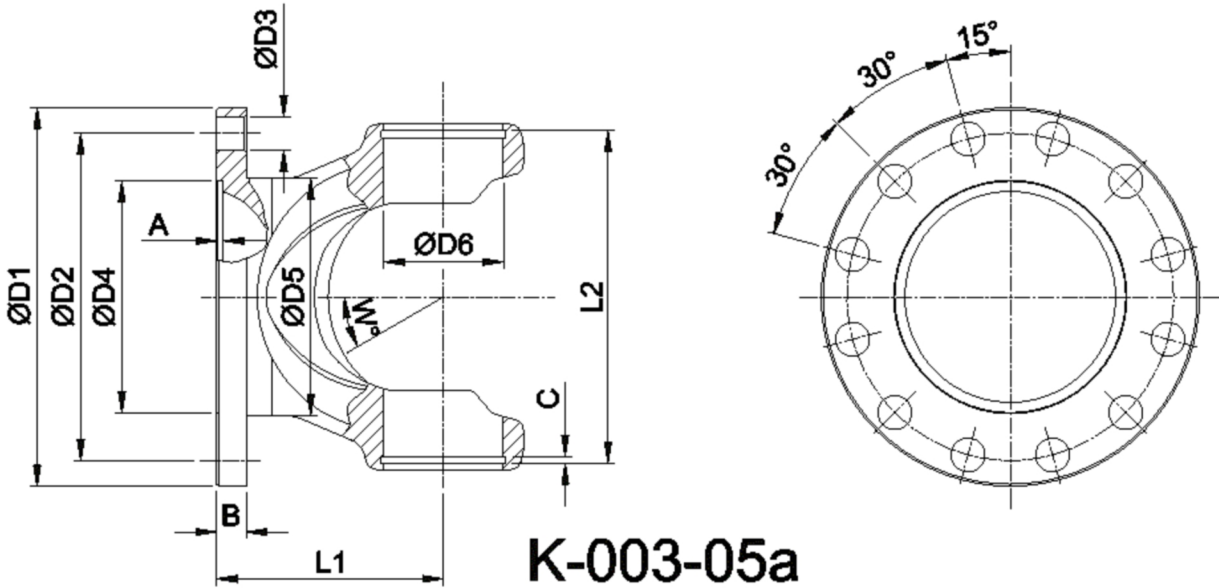

Artikelnummer identification code	0030841	Fotos und Bilder dienen nur der Veranschaulichung. Abweichungen in Farbe und Form sind möglich! Photos and figures are for illustration onla. Colour and design ist not guaranteed.
Gabelflansch DIN 180/12-16 / L1=85		flange yoke DIN 180/12-16 / L1=85
für KR 57x144		for UJ 57x144

Gewicht: 6,000 kg

D1	180,00	L1	85,00	B	14,00	W	20°
D2	155,50	L2	148,00	C	3,00		
D3	16,00						
D4	110,00						
D6	57,00						