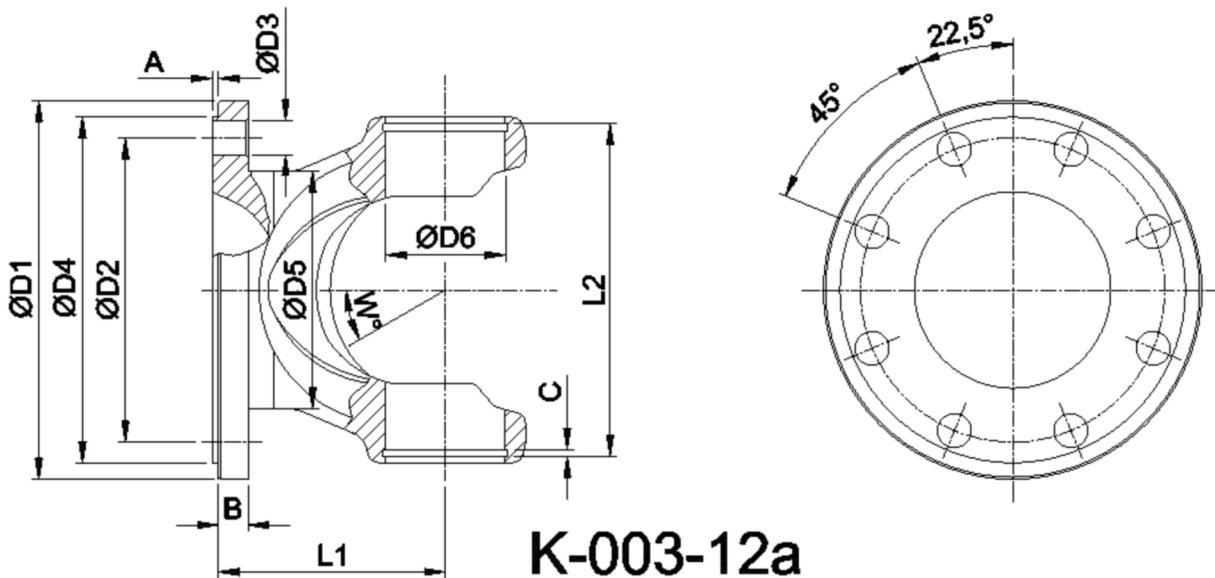

Artikelnummer identification code	<h1>0030748</h1>	Fotos und Bilder dienen nur der Veranschaulichung. Abweichungen in Farbe und Form sind möglich! Photos and figures are for illustration onla. Colour and design ist not guaranteed.
Gabelflansch SAE 203/8-9,6 / L1=80 für KR 52x133	flange yoke SAE 203/8-9,6 / L1=80 for UJ 52x133	

Beispielabbildung
Exemple illustration
Exemple d'illustration
Ilustración de ejemplo
Пример иллюстрации

Gewicht: 6,220 kg

D1	203,00	L1	80,00	W	18
D2	184,15				
D3	9,60				
D4	196,80				
D6	52,00				