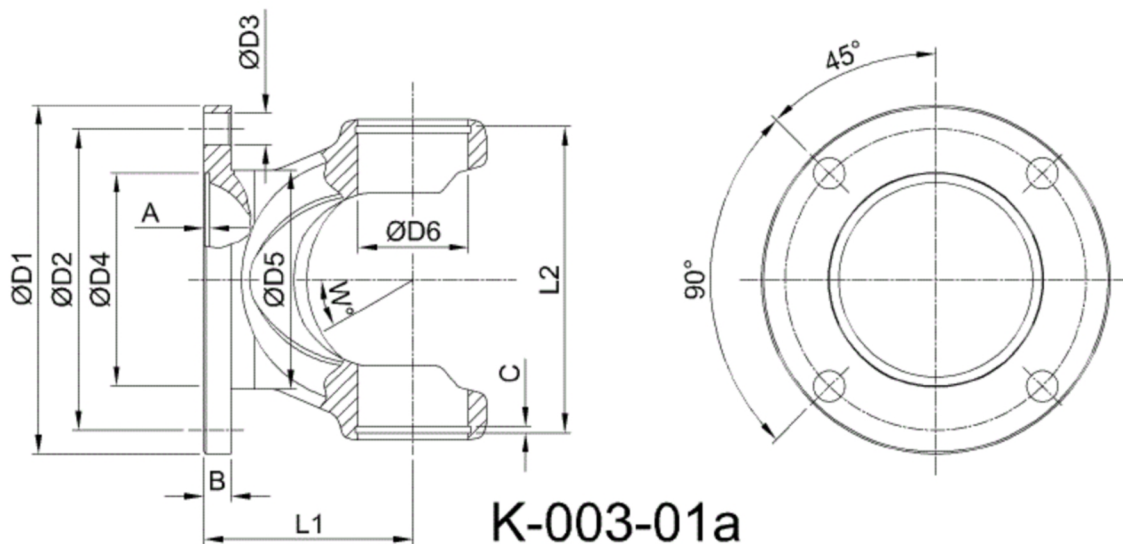

Artikelnummer identification code	<h1>0030739</h1>	Fotos und Bilder dienen nur der Veranschaulichung. Abweichungen in Farbe und Form sind möglich! Photos and figures are for illustration onla. Colour and design ist not guaranteed.
Gabelflansch DIN 58/4-5 / L1=32 für KR 20x47,2 (M6)	flange yoke DIN SAE XS xxx/x-x / L1=xx for UJ XXxXX / type xxx / calotte open/nicht Komma	

Beispielabbildung
Example illustration
Exemple d'illustration
Ilustración de ejemplo
Пример иллюстрации

Gewicht: 0,210 kg