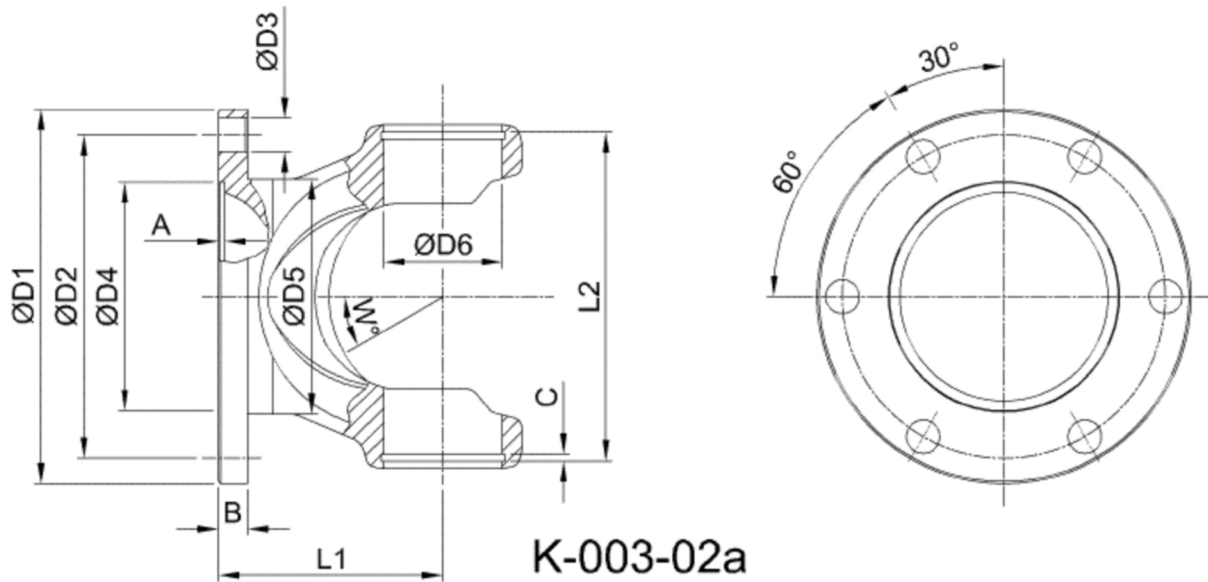

Artikelnummer identification code	<h1>0030713</h1>	Fotos und Bilder dienen nur der Veranschaulichung. Abweichungen in Farbe und Form sind möglich! Photos and figures are for illustration onla. Colour and design ist not guaranteed.
Gabelflansch DIN 100/6-8 / L1=46	flange yoke DIN 100/6-8 / L1=46	
für KR 30x81,8 / Zentrierung 74H7	for UJ 30x81,8 / centering: 74H7	

Beispielabbildung
Example illustration
Exemple d'illustration
Ilustración de ejemplo
Пример иллюстрации

Gewicht: 0,710 kg

D1	100,00	L1	46,00	A	2,50	W	18°
D2	84,00	L2	84,10	B	7,00		
D3	80,00			C	2,00		
D4	74,00						
D5	30,00						