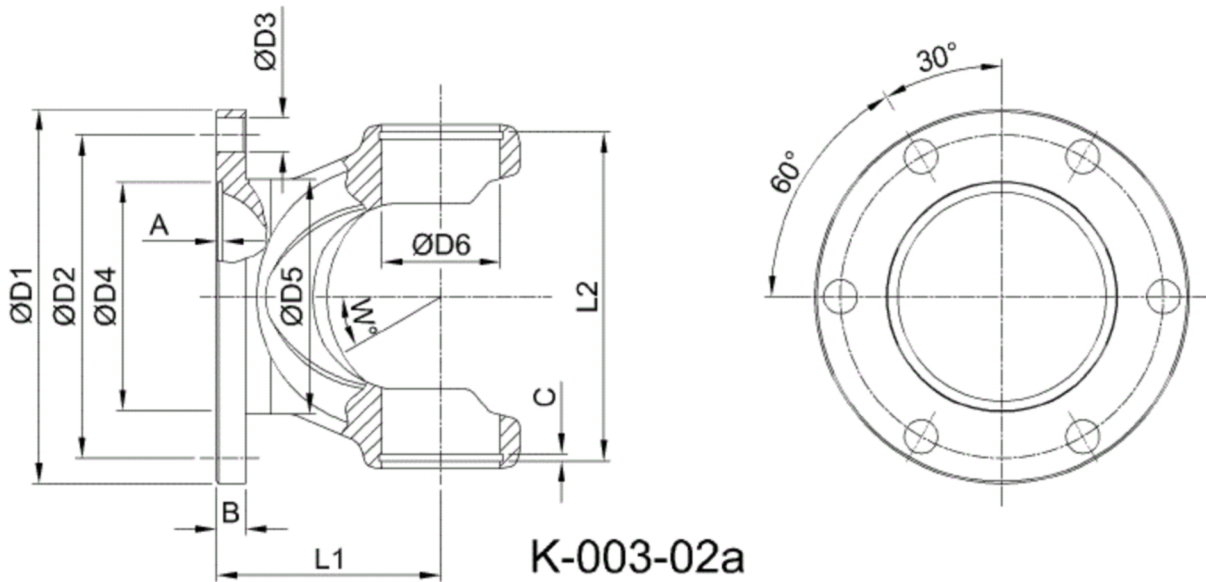

Artikelnummer identification code	<h1>0030712</h1>	Fotos und Bilder dienen nur der Veranschaulichung. Abweichungen in Farbe und Form sind möglich!  Photos and figures are for illustration onla. Colour and design ist not guaranteed.
Gabelflansch DIN 100/6-8 / L1=50 für KR 27x74,6 !Zentrierung 74H7!	flange yoke DIN 100/6-8 / L1=50 for UJ 27x74,6 ! with 74H7 centering !	

Beispielabbildung  
Example illustration  
Exemple d'illustration  
Ilustración de ejemplo  
Пример иллюстрации

Gewicht: 0,810 kg