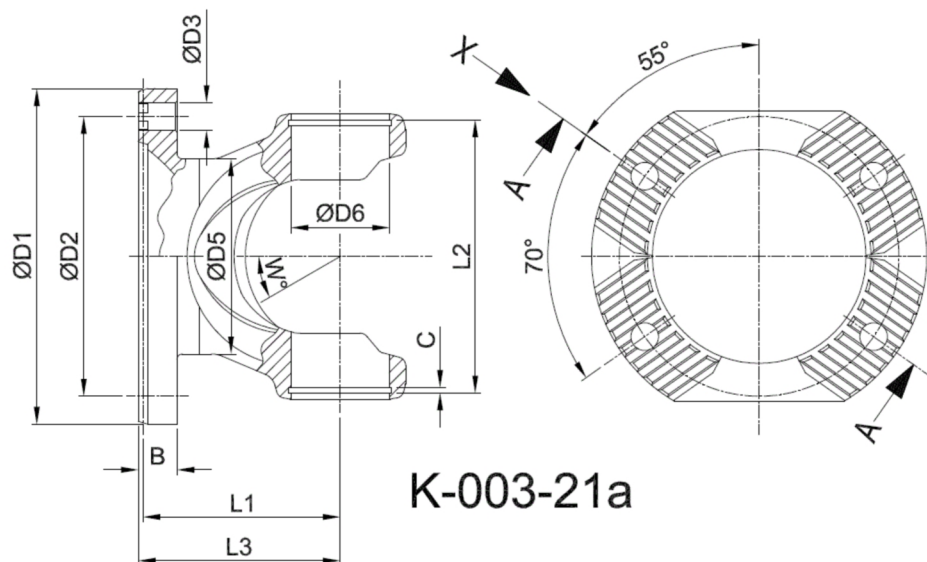

Artikelnummer identification code	<h1>0030685</h1>	Fotos und Bilder dienen nur der Veranschaulichung. Abweichungen in Farbe und Form sind möglich! Photos and figures are for illustration onla. Colour and design ist not guaranteed.
Gabelflansch KV 150/4-13 / L1=92		flange yoke XS 150/4-13 / L1=92
für KR 57x152		for UJ 57x152

Beispielabbildung
Example illustration
Exemple d'illustration
Ilustración de ejemplo
Пример иллюстрации

Schnitt Section A-A

Ansicht (View) X

Gewicht: 5,100 kg

D1	150,00	L1	92,00	W	25°
D2	130,00				
D3	13,00				
D6	57,00				