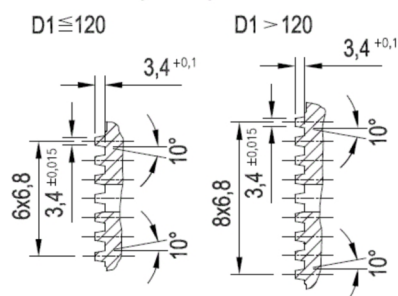

Artikelnummer identification code	<h1>0030685</h1>	Fotos und Bilder dienen nur der Veranschaulichung. Abweichungen in Farbe und Form sind möglich! Photos and figures are for illustration onla. Colour and design ist not guaranteed.
Gabelflansch KV 150/4-13 / L1=92		flange yoke XS 150/4-13 / L1=92
für KR 57x152		for UJ 57x152

Beispielabbildung
Example illustration
Exemple d'illustration
Ilustración de ejemplo
Пример иллюстрации

Schnitt Section A-A

Ansicht (View) X

Gewicht: 5,100 kg

D1	150,00	L1	92,00	W	25°
D2	130,00				
D3	13,00				
D6	57,00				