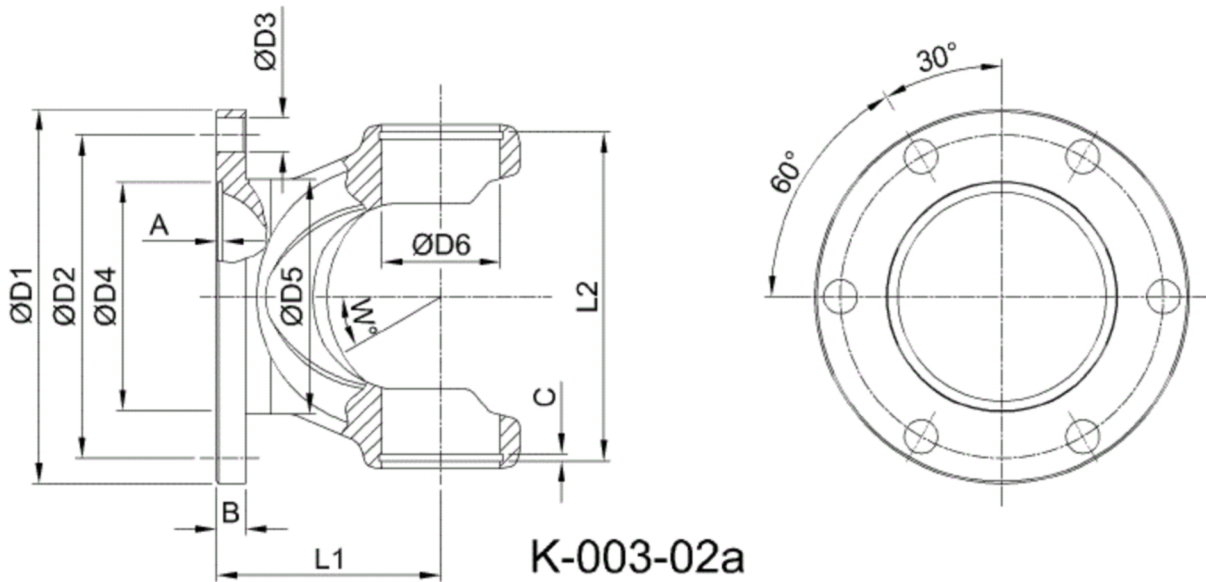

Artikelnummer identification code	0030675	Fotos und Bilder dienen nur der Veranschaulichung. Abweichungen in Farbe und Form sind möglich! Photos and figures are for illustration onla. Colour and design ist not guaranteed.
Gabelflansch DIN 75/6-6 L1=36		flange yoke DIN 75/6-6 L1=36
für KR 22x58 !Zentrierung 54H7!		for UJ 22x58 ! with 54H7 centering !

Beispielabbildung
Example illustration
Exemple d'illustration
Ilustración de ejemplo
Пример иллюстрации

Gewicht: 0,330 kg

D1	75,00	L1	36,00	A	2,20
D2	62,00	L2	60,00	B	5,50
D3	6,00			C	2,00
D4	54,00				
D5	45,00				
D6	22,00				