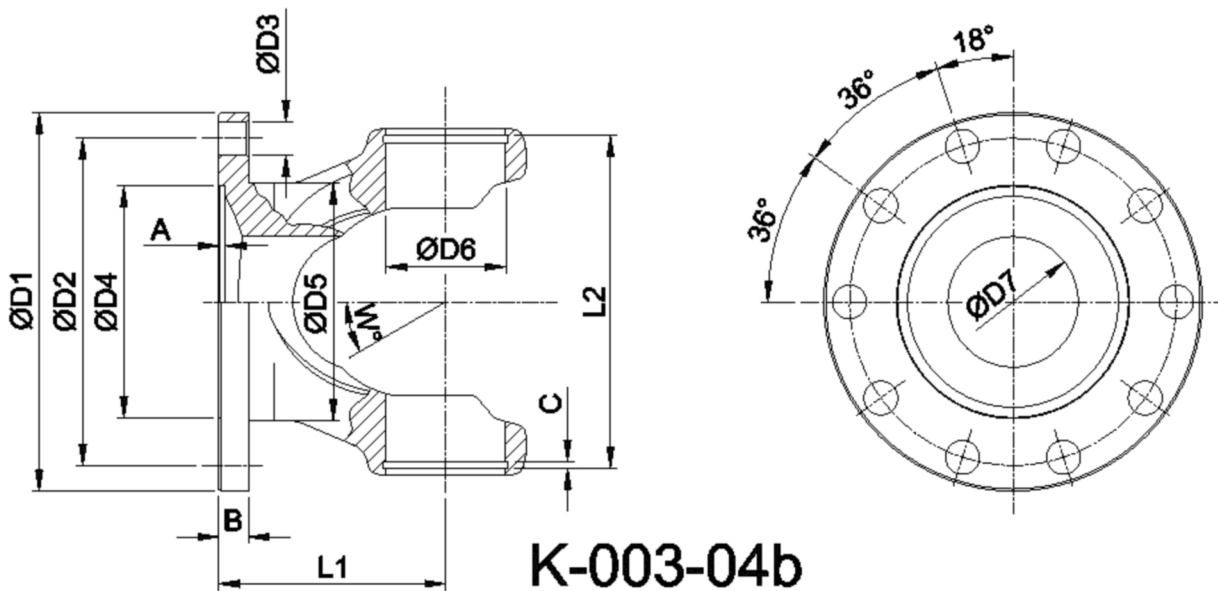

Artikelnummer identification code	0030673	Fotos und Bilder dienen nur der Veranschaulichung. Abweichungen in Farbe und Form sind möglich! Photos and figures are for illustration onla. Colour and design ist not guaranteed.
Gabelflansch DIN 275/10-14 / L1=68		flange yoke DIN 275/10-14 / L1=68
für KR 72x18 / Typ 04b / Kalotte offen		for UJ 72x185 / type 04b / calotte open

Beispielabbildung
Example illustration
Exemple d'illustration
Ilustración de ejemplo
Пример иллюстрации

Gewicht: 0,000 kg

D1	275,00	L1	68,00	A	5,00	W	5°
D2	248,00	L2	189,50	B	15,00		
D3	14,00			C	3,20		
D4	140,00						
D6	72,00						