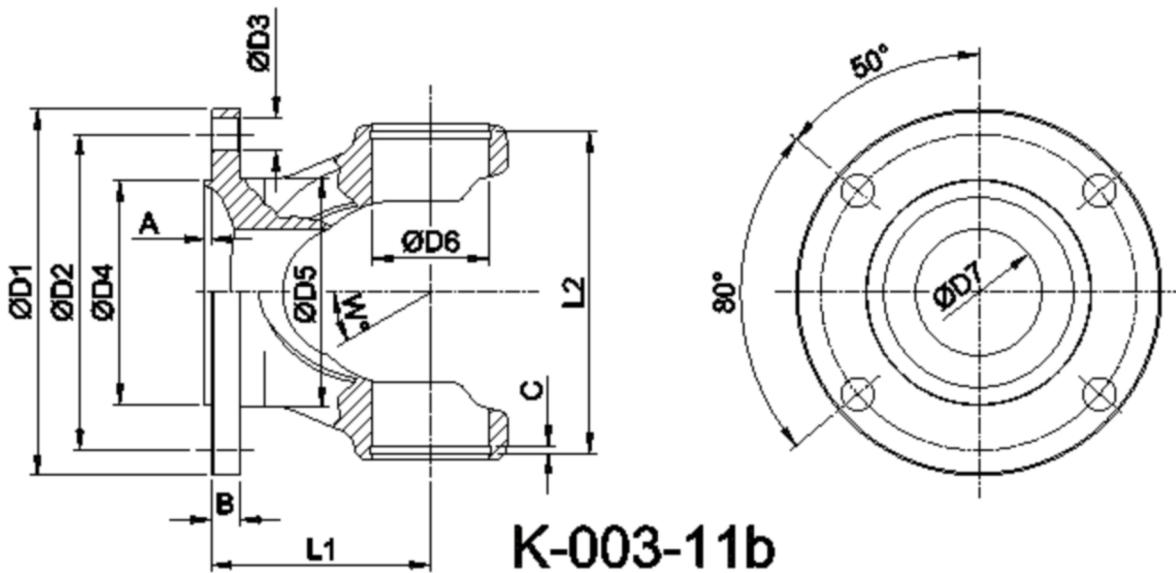

Artikelnummer identification code	<h1>0030659</h1>	Fotos und Bilder dienen nur der Veranschaulichung. Abweichungen in Farbe und Form sind möglich! Photos and figures are for illustration onla. Colour and design ist not guaranteed.
Gabelflansch SAE 87/4-8 / L1=43 / Typ11b für KR 27x74,5	flange yoke SAE 87/4-8 / L1=43 for UJ 27x74,5	

Gewicht: 0,500 kg

D1	87,00	L1	43,00
D2	69,85	L2	76,90
D3	8,00		
D4	57,15		