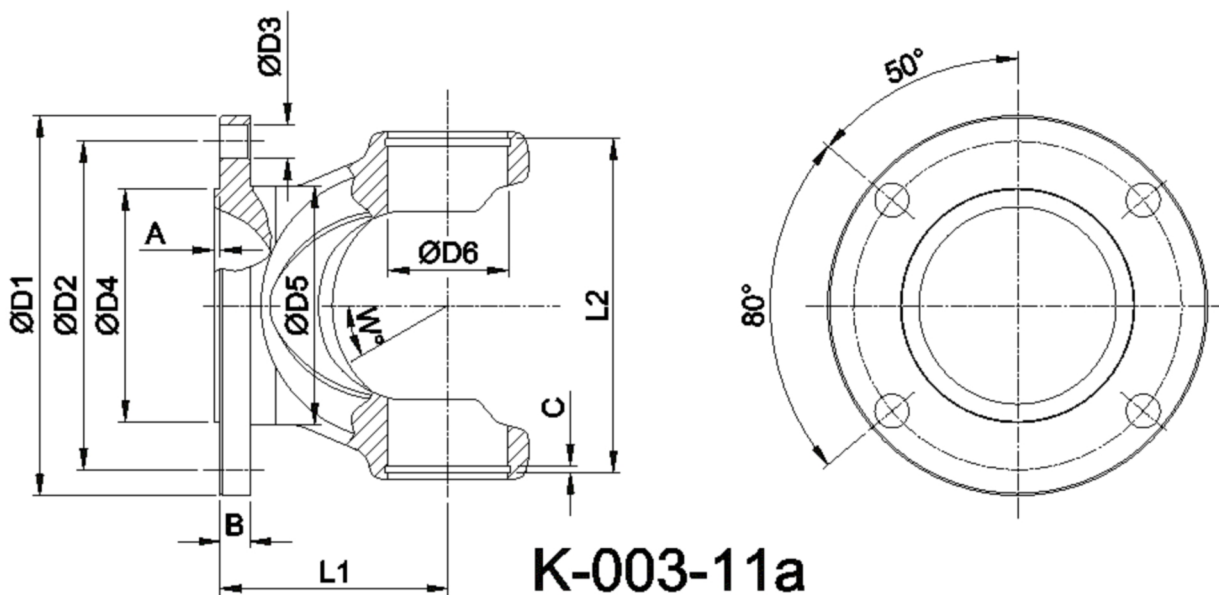

Artikelnummer identification code	<h1>0030658</h1>	Fotos und Bilder dienen nur der Veranschaulichung. Abweichungen in Farbe und Form sind möglich! Photos and figures are for illustration onla. Colour and design ist not guaranteed.
Gabelflansch SAE 115/4-12 / L1=46 für KR 30x82,4	flange yoke SAE 115/4-12 / L1=46 for UJ 30x81,8	

Gewicht: 0,750 kg

D1	115,00	L1	46,00	A	1,50	W	20°
D2	95,25	L2	84,60	B	8,00		
D3	12,00			C	2,00		
D4	69,85						
D5	70,00						
D6	30,00						