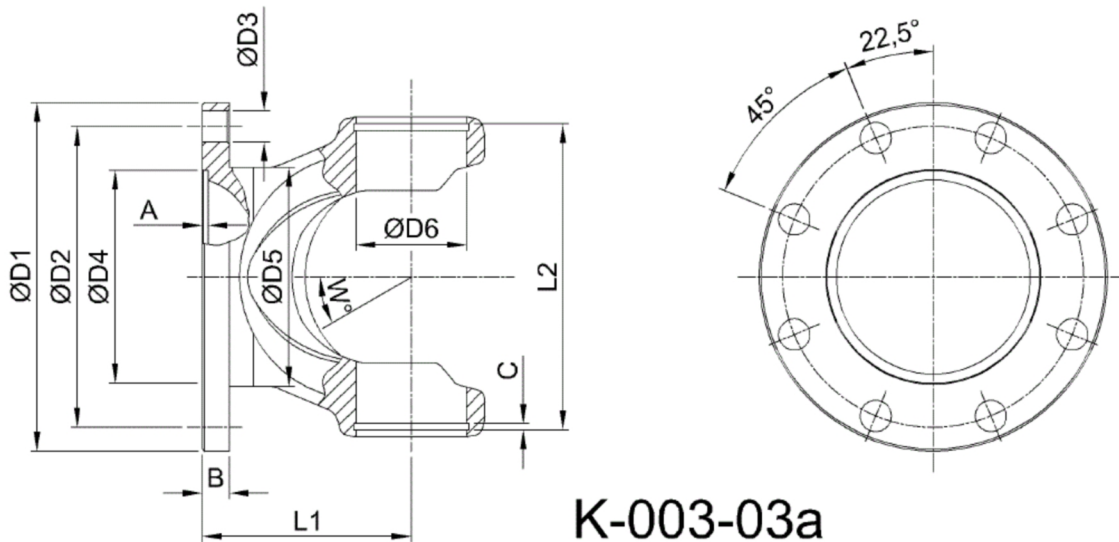

Artikelnummer identification code	<h1>0030649</h1>	Fotos und Bilder dienen nur der Veranschaulichung. Abweichungen in Farbe und Form sind möglich! Photos and figures are for illustration onla. Colour and design ist not guaranteed.
Gabelflansch DIN 150/8-12 / L1=75 für KR 52x133	flanzyge yoke DIN 150/8-12 / L1=75 for UJ 52x133 type 03a	

Beispielabbildung
Example illustration
Exemple d'illustration
Ilustración de ejemplo
Пример иллюстрации

K-003-03a

Gewicht: 0,000 kg

D1	150,00	L1	75,00	A	3,00	W	18°
D2	130,00			B	12,00		
D3	12,00						
D4	90,00						
D6	52,00						