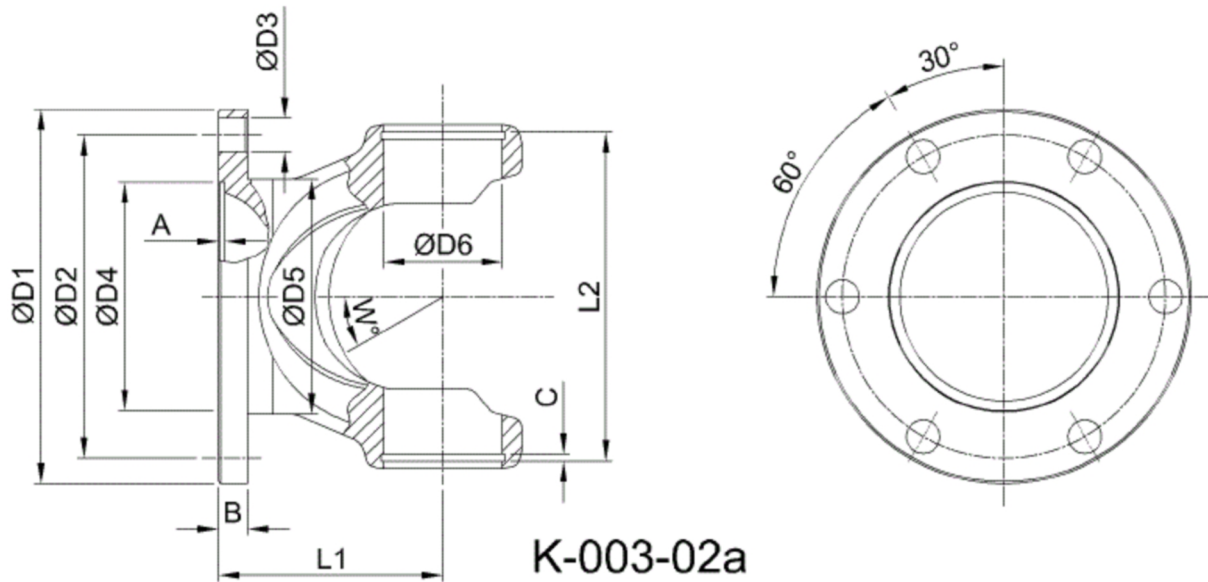

Artikelnummer identification code	0030612	Fotos und Bilder dienen nur der Veranschaulichung. Abweichungen in Farbe und Form sind möglich! Photos and figures are for illustration onla. Colour and design ist not guaranteed.
Gabelflansch DIN 100/6-8 / L1=48		flange yoke DIN 100/6-8 / L1=48
für KR 27x74,6		for UJ 27x74,6

Beispielabbildung
Example illustration
Exemple d'illustration
Ilustración de ejemplo
Пример иллюстрации

Gewicht: 0,700 kg

D1	100,00	L1	48,00	A	3,00	W	35°
D2	84,00	L2	77,57				
D3	7,00						
D4	57,00						
D6	27,00						