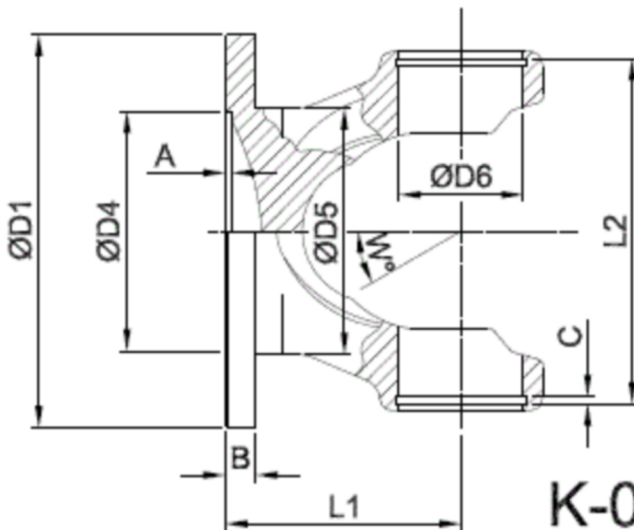

Artikelnummer identification code	<h1>0030506-2</h1>	Fotos und Bilder dienen nur der Veranschaulichung. Abweichungen in Farbe und Form sind möglich! Photos and figures are for illustration onla. Colour and design ist not guaranteed.
Gabelflansch DIN 90/0-0 / L1=58 für KR 30x81,8	flange yoke DIN 90 without holes / L1=58 for UJ 30x81,8	

Beispielabbildung
Example illustration
Exemple d'illustration
Ilustración de ejemplo
Пример иллюстрации

K-003-00a

Gewicht: 0,700 kg

D1	90,00
D4	47,00