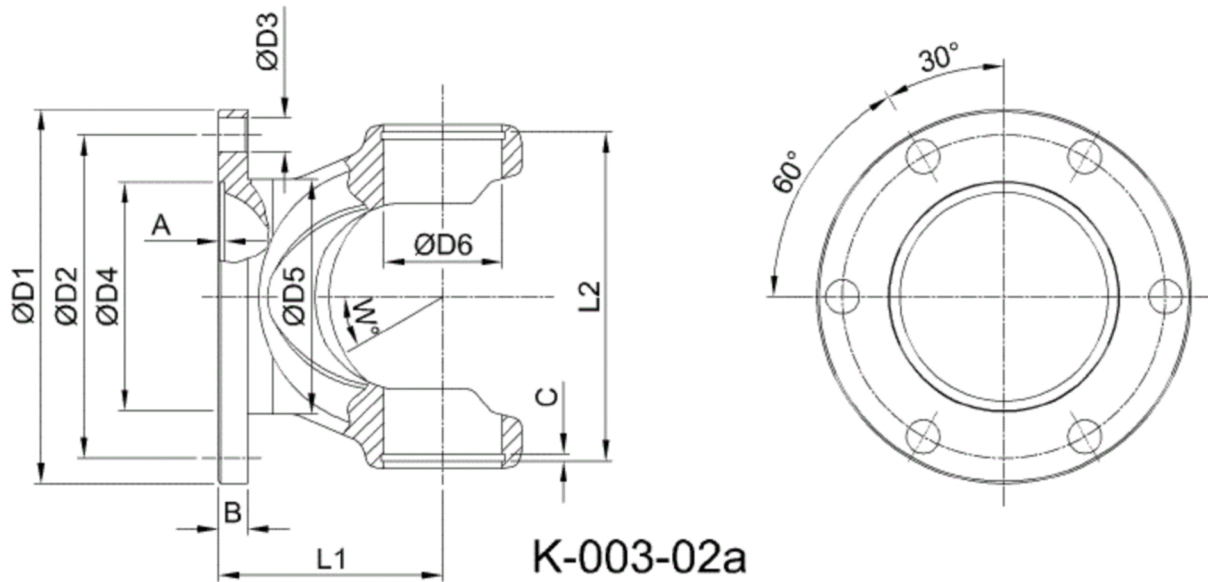

Artikelnummer identification code	0030499	Fotos und Bilder dienen nur der Veranschaulichung. Abweichungen in Farbe und Form sind möglich! Photos and figures are for illustration onla. Colour and design ist not guaranteed.
--------------------------------------	----------------	--

Gabelflansch DIN 100/6-8 / L1=52	flange yoke DIN 100/6-8 / L1=52
für KR 26x69,8	for UJ 26x69,8

Beispielabbildung
Example illustration
Exemple d'illustration
Ilustración de ejemplo
Пример иллюстрации

Gewicht: 0,000 kg

D1	100,00	L1	52,00	A	2,50	W	30°
D2	84,00			B	7,00		
D3	8,00						
D4	57,00						
D6	26,00						