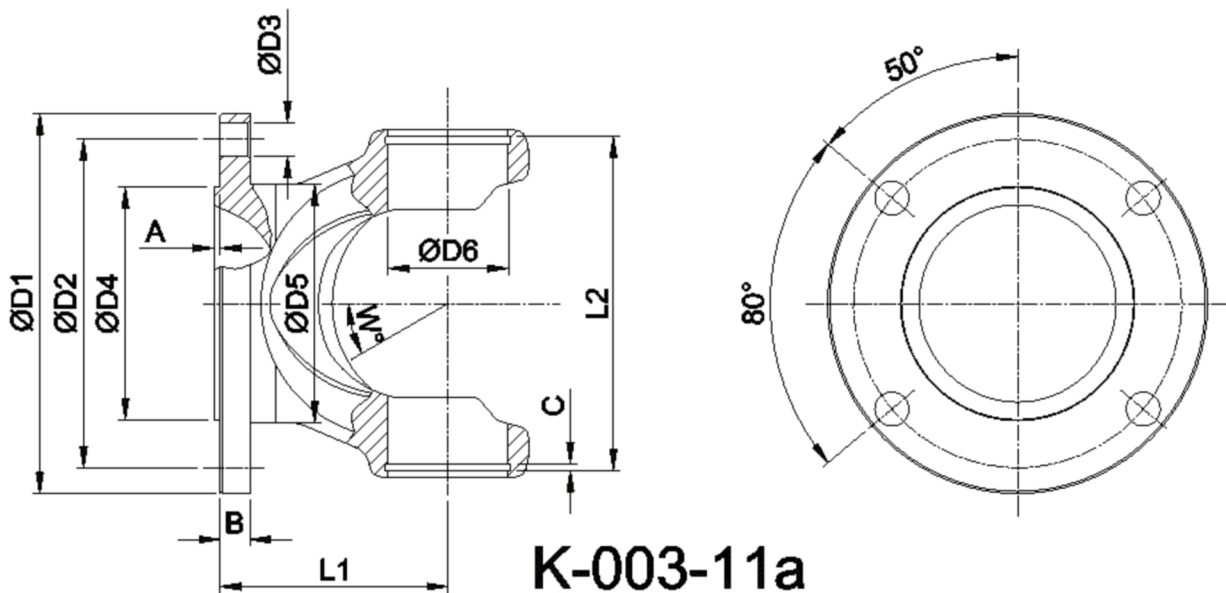

Artikelnummer identification code	0030403-1	Fotos und Bilder dienen nur der Veranschaulichung. Abweichungen in Farbe und Form sind möglich! Photos and figures are for illustration onla. Colour and design ist not guaranteed.
Gabelflansch SAE 150/4-14 / L1=70 für KR 35x97	flange yoke SAE 150/4-14 / L1=70 for UJ 35x97	

Beispielabbildung
Example illustration
Exemple d'illustration
Ilustración de ejemplo
Пример иллюстрации

Gewicht: 2,010 kg

D1	150,00	L1	70,00	A	1,60	W	35°
D2	120,65			B	8,00		
D3	14,15						
D4	95,25						
D6	35,00						