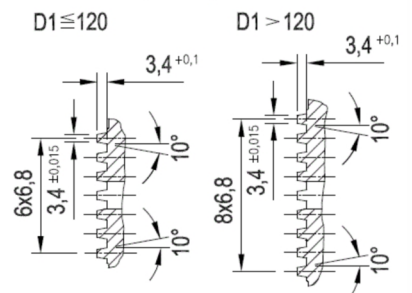

Artikelnummer identification code	<h1>0030393-2</h1>	Fotos und Bilder dienen nur der Veranschaulichung. Abweichungen in Farbe und Form sind möglich! Photos and figures are for illustration onla. Colour and design ist not guaranteed.
Gabelflansch KV 150/4-13 / L1=89 für KR 52x133		flange yoke XS 150/4-13 / L1=89 for UJ 52x133

Schnitt Section A-A

Ansicht (View) X

K-003-21a

Gewicht: 4,600 kg

D1	150,00	L1	89,00	W	35°
D2	130,00				
D3	13,00				
D6	52,00				