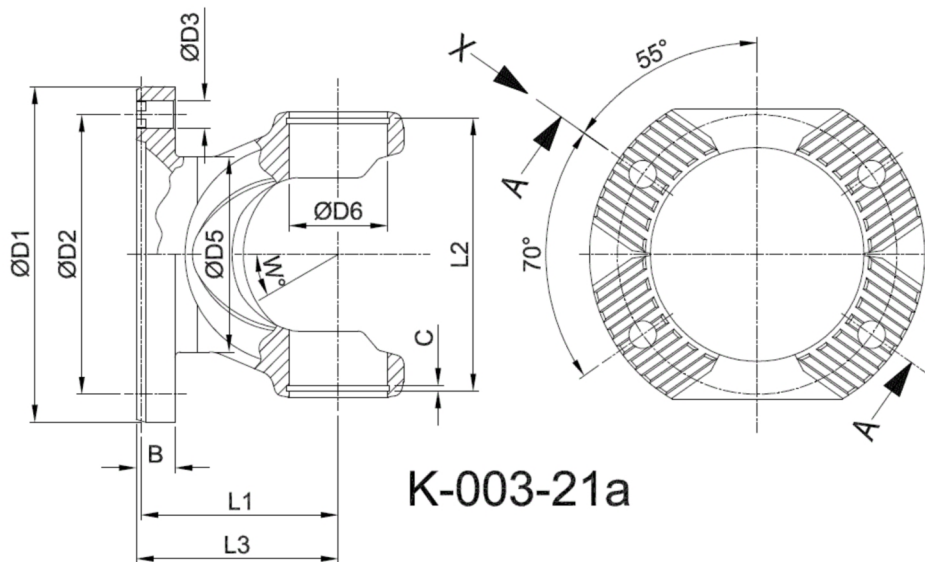

Artikelnummer identification code	<h1>0030393-2</h1>	Fotos und Bilder dienen nur der Veranschaulichung. Abweichungen in Farbe und Form sind möglich! Photos and figures are for illustration onla. Colour and design ist not guaranteed.
Gabelflansch KV 150/4-13 / L1=89 für KR 52x133		flange yoke XS 150/4-13 / L1=89 for UJ 52x133

Schnitt Section A-A

Ansicht (View) X

K-003-21a

Gewicht: 4,600 kg

D1	150,00	L1	89,00	W	35°
D2	130,00				
D3	13,00				
D6	52,00				