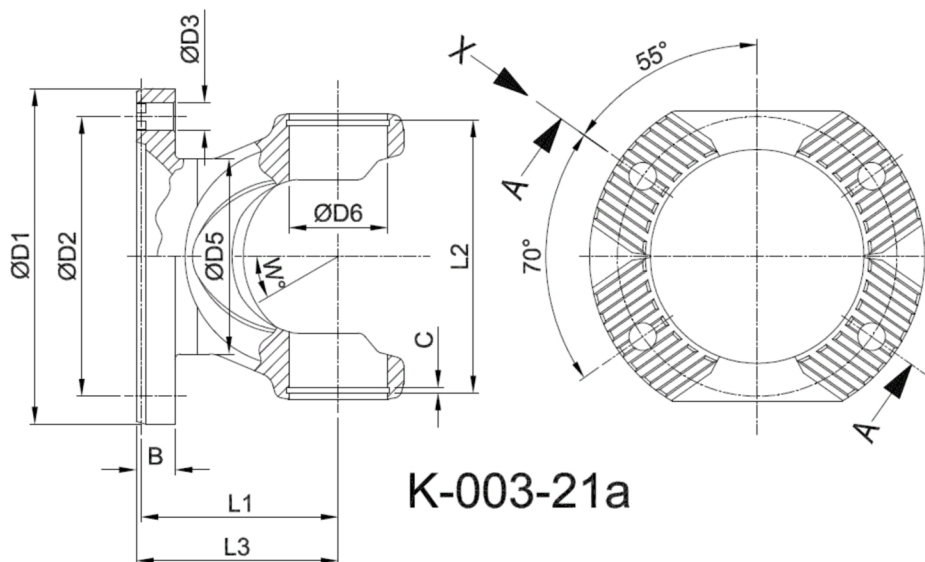

Artikelnummer identification code	<h1>0030385</h1>	Fotos und Bilder dienen nur der Veranschaulichung. Abweichungen in Farbe und Form sind möglich! Photos and figures are for illustration onla. Colour and design ist not guaranteed.
Gabelflansch KV 180/4-15 / L1=93	flange yoke XS 180/4-15 / L1=93	
für KR 52x133	for UJ 52x133	

Schnitt Section A-A

Ansicht (View) X

Gewicht: 5,000 kg

D1	180,00	L1	93,00	W	35°
D2	150,00				
D3	15,00				
D6	52,00				