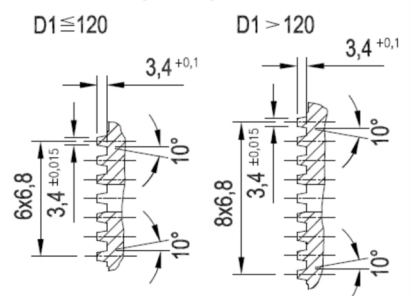

Artikelnummer identification code	<h1>0030385</h1>	Fotos und Bilder dienen nur der Veranschaulichung. Abweichungen in Farbe und Form sind möglich! Photos and figures are for illustration onla. Colour and design ist not guaranteed.
Gabelflansch KV 180/4-15 / L1=93	flange yoke XS 180/4-15 / L1=93	
für KR 52x133	for UJ 52x133	

Schnitt Section A-A

Ansicht (View) X

Gewicht: 5,000 kg

D1	180,00	L1	93,00	W	35°
D2	150,00				
D3	15,00				
D6	52,00				