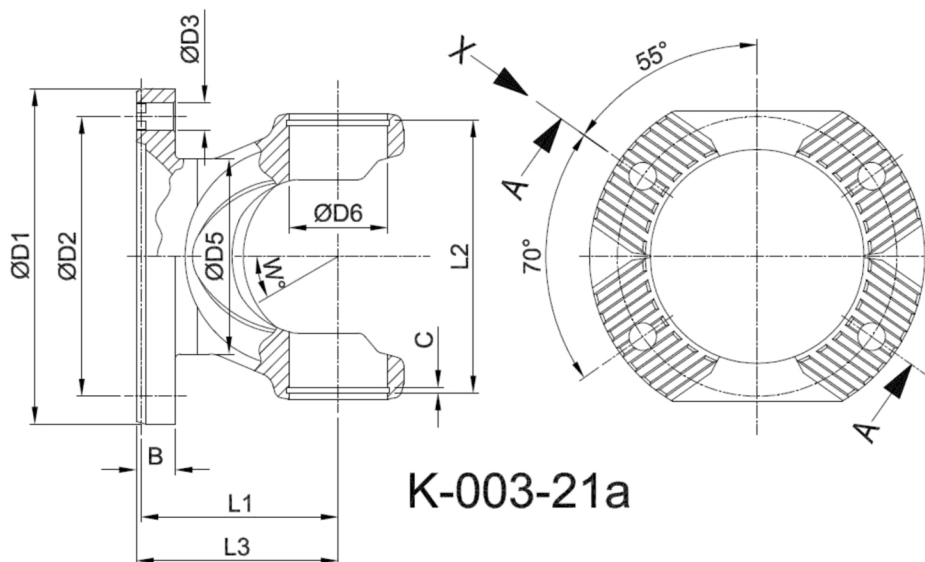

Artikelnummer identification code	<h1>0030368-2</h1>	Fotos und Bilder dienen nur der Veranschaulichung. Abweichungen in Farbe und Form sind möglich! Photos and figures are for illustration onla. Colour and design ist not guaranteed.
Gabelflansch KV 180/4-15 / L1=75		flage yoke XS 180/4-15 / L1=75
für KR 65x172		for UJ 65x172

Beispielabbildung
Example illustration
Exemple d'illustration
Ilustración de ejemplo
Пример иллюстрации

Schnitt Section A-A

Ansicht (View) X

Gewicht: 0,000 kg

D1	180,00	L1	75,00	W	10°
D2	150,00				
D3	15,00				
D6	65,00				