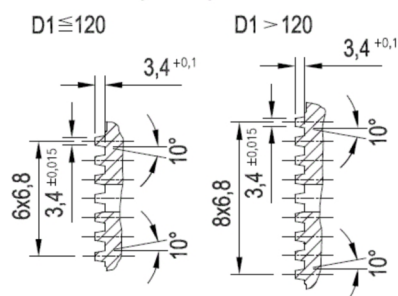

Artikelnummer identification code	<h1>0030368-2</h1>	Fotos und Bilder dienen nur der Veranschaulichung. Abweichungen in Farbe und Form sind möglich! Photos and figures are for illustration onla. Colour and design ist not guaranteed.
Gabelflansch KV 180/4-15 / L1=75		flage yoke XS 180/4-15 / L1=75
für KR 65x172		for UJ 65x172

Beispielabbildung
Example illustration
Exemple d'illustration
Ilustración de ejemplo
Пример иллюстрации

Schnitt Section A-A

Ansicht (View) X

Gewicht: 0,000 kg

D1	180,00	L1	75,00	W	10°
D2	150,00				
D3	15,00				
D6	65,00				