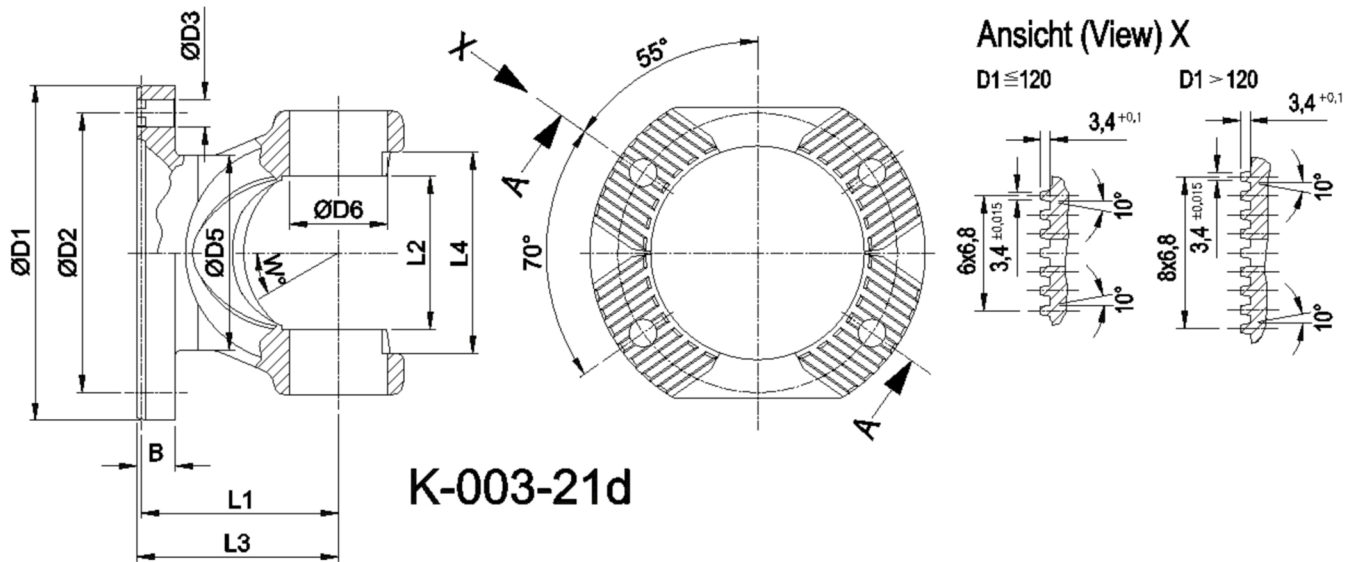

Artikelnummer identification code	<h1>0030338-1</h1>	Fotos und Bilder dienen nur der Veranschaulichung. Abweichungen in Farbe und Form sind möglich! Photos and figures are for illustration onla. Colour and design ist not guaranteed.
Gabelflansch KV 200/4-15 / L1=113	flange yoke XS 200/4-15 / L1=113	
für KR 68x117	for UJ 68x117	

Beispielabbildung
Example illustration
Exemple d'illustration
Ilustración de ejemplo
Пример иллюстрации

Gewicht: 10,400 kg

D1	200,00	L1	113,00	W	22°
D2	165,00				
D3	15,00				
D6	68,00				