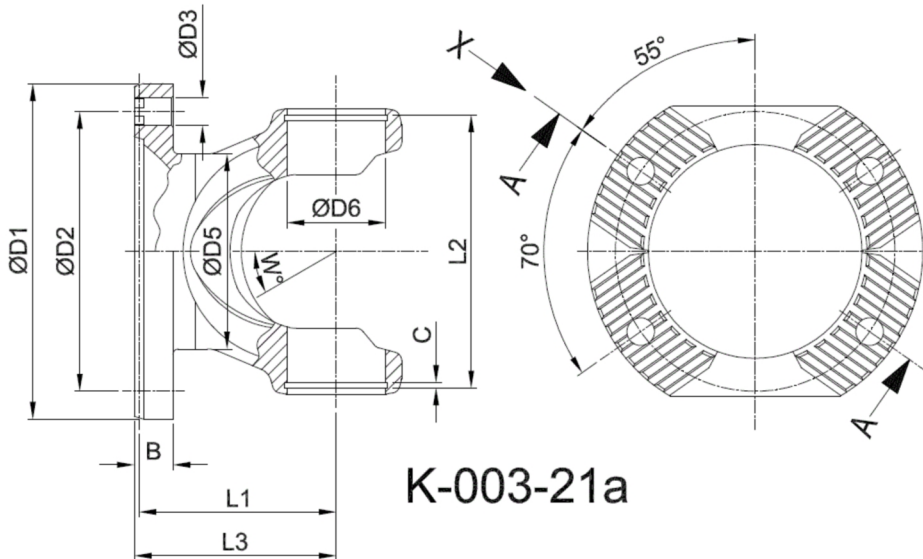

Artikelnummer identification code	<h1>0030331</h1>	Fotos und Bilder dienen nur der Veranschaulichung. Abweichungen in Farbe und Form sind möglich! Photos and figures are for illustration onla. Colour and design ist not guaranteed.
Gabelflansch KV 180/4-15 / L1=56		flange yoke XS 180/4-15 / L1=56
für KR 57x152		for UJ 57x152

Beispielabbildung
Example illustration
Exemple d'illustration
Ilustración de ejemplo
Пример иллюстрации

Schnitt Section A-A

Ansicht (View) X

K-003-21a

Gewicht: 5,000 kg

D1	180,00	L1	56,00	W	5°
D2	150,00				
D3	15,00				
D6	57,00				