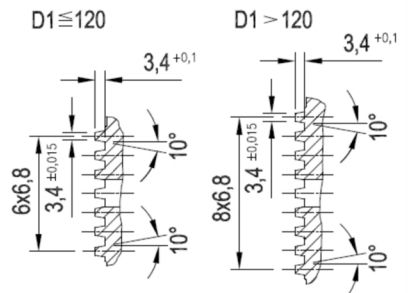

Artikelnummer identification code	<h1>0030331</h1>	Fotos und Bilder dienen nur der Veranschaulichung. Abweichungen in Farbe und Form sind möglich! Photos and figures are for illustration onla. Colour and design ist not guaranteed.
Gabelflansch KV 180/4-15 / L1=56		flange yoke XS 180/4-15 / L1=56
für KR 57x152		for UJ 57x152

Beispielabbildung
Example illustration
Exemple d'illustration
Ilustración de ejemplo
Пример иллюстрации

Schnitt Section A-A

Ansicht (View) X

K-003-21a

Gewicht: 5,000 kg

D1	180,00	L1	56,00	W	5°
D2	150,00				
D3	15,00				
D6	57,00				