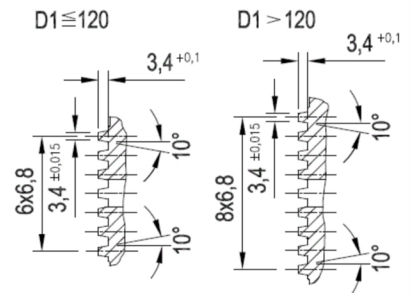

Artikelnummer identification code	0030295-3	Fotos und Bilder dienen nur der Veranschaulichung. Abweichungen in Farbe und Form sind möglich! Photos and figures are for illustration onla. Colour and design ist not guaranteed.
Gabelflansch KV 150/4-13 / L1=100		flange yoke XS 150/4-13 / L1=100
für KR 52x147,2		for UJ 52x147,2

Schnitt Section A-A

Ansicht (View) X

Gewicht: 5,100 kg

D1	150,00	L1	100,00	C	3,00	W	44°
D2	130,00	L2	151,10				
D3	13,00						
D6	52,00						