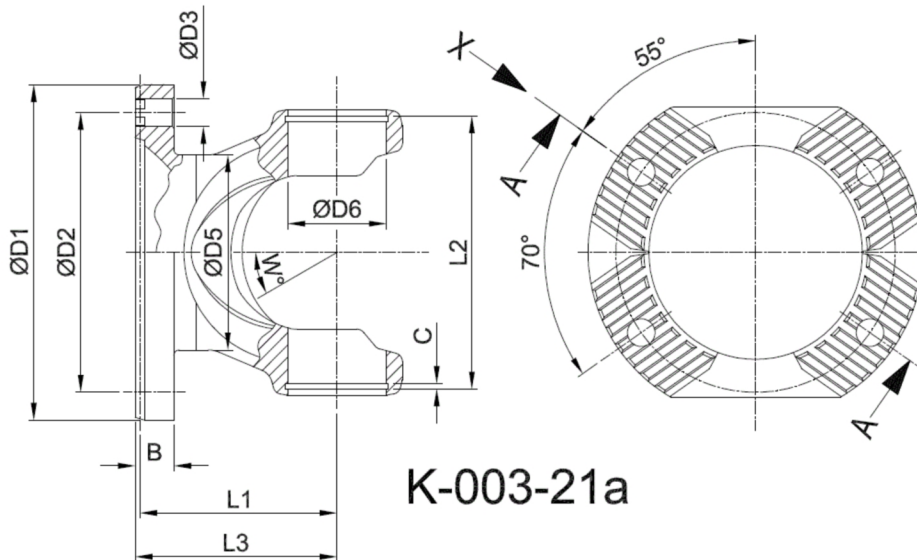

Artikelnummer identification code	0030295-3	Fotos und Bilder dienen nur der Veranschaulichung. Abweichungen in Farbe und Form sind möglich! Photos and figures are for illustration onla. Colour and design ist not guaranteed.
Gabelflansch KV 150/4-13 / L1=100		flange yoke XS 150/4-13 / L1=100
für KR 52x147,2		for UJ 52x147,2

Schnitt Section A-A

Ansicht (View) X

Gewicht: 5,100 kg

D1	150,00	L1	100,00	C	3,00	W	44°
D2	130,00	L2	151,10				
D3	13,00						
D6	52,00						