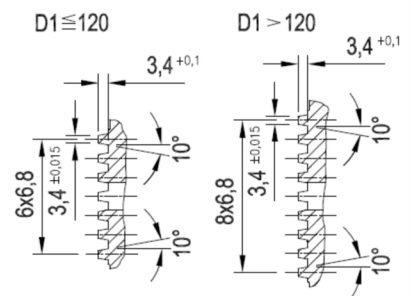

Artikelnummer identification code	<b>0030295-2</b>	Fotos und Bilder dienen nur der Veranschaulichung. Abweichungen in Farbe und Form sind möglich! Photos and figures are for illustration onla. Colour and design ist not guaranteed.
Gabelflansch KV 150/4-13 / L1=100		flange yoke XS 150/4-13 / L1=100
für KR 52x147,2		for UJ 52x147,2

Schnitt Section A-A

Ansicht (View) X

Gewicht: 5,100 kg

D1	150,00	L1	100,00	C	3,00	W	44°
D2	130,00	L2	151,10				
D3	13,00						
D6	52,00						