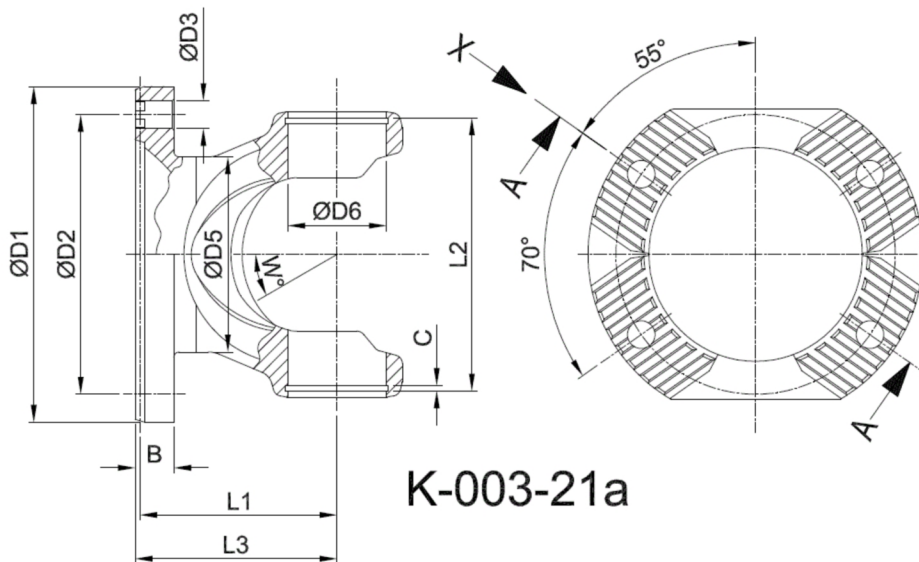

Artikelnummer identification code	<b>0030295-2</b>	Fotos und Bilder dienen nur der Veranschaulichung. Abweichungen in Farbe und Form sind möglich! Photos and figures are for illustration onla. Colour and design ist not guaranteed.
Gabelflansch KV 150/4-13 / L1=100		flange yoke XS 150/4-13 / L1=100
für KR 52x147,2		for UJ 52x147,2

Schnitt Section A-A

Ansicht (View) X

Gewicht: 5,100 kg

D1	150,00	L1	100,00	C	3,00	W	44°
D2	130,00	L2	151,10				
D3	13,00						
D6	52,00						