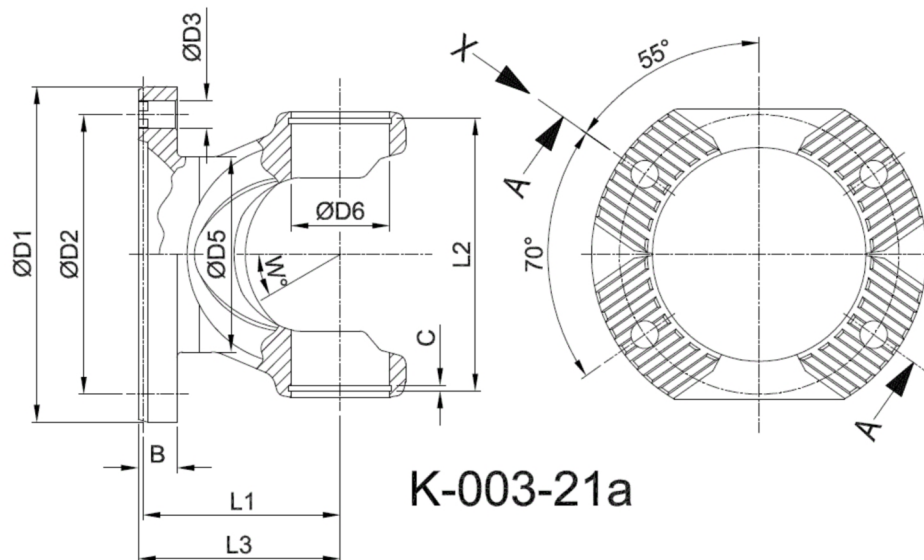

Artikelnummer identification code	<h1>0030295-1</h1>	Fotos und Bilder dienen nur der Veranschaulichung. Abweichungen in Farbe und Form sind möglich! Photos and figures are for illustration onla. Colour and design ist not guaranteed.
Gabelflansch KV 150/4-13 / L1=100 für KR 52x147,2	flange yoke XS 150/4-13 / L1=100 for UJ 52x147,2	

Beispielabbildung
Example illustration
Exemple d'illustration
Ilustración de ejemplo
Пример иллюстрации

Schnitt Section A-A

Ansicht (View) X

K-003-21a

Gewicht: 5,100 kg

D1	150,00	L1	100,00	C	3,00	W	35°
D2	130,00	L2	151,10				
D3	13,00						
D6	52,00						