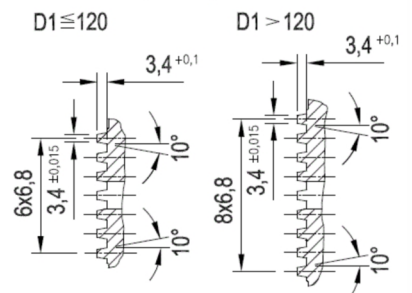

Artikelnummer identification code	<h1>0030295-1</h1>	Fotos und Bilder dienen nur der Veranschaulichung. Abweichungen in Farbe und Form sind möglich! Photos and figures are for illustration onla. Colour and design ist not guaranteed.
Gabelflansch KV 150/4-13 / L1=100 für KR 52x147,2	flange yoke XS 150/4-13 / L1=100 for UJ 52x147,2	

Beispielabbildung
Example illustration
Exemple d'illustration
Ilustración de ejemplo
Пример иллюстрации

Schnitt Section A-A

Ansicht (View) X

K-003-21a

Gewicht: 5,100 kg

D1	150,00	L1	100,00	C	3,00	W	35°
D2	130,00	L2	151,10				
D3	13,00						
D6	52,00						