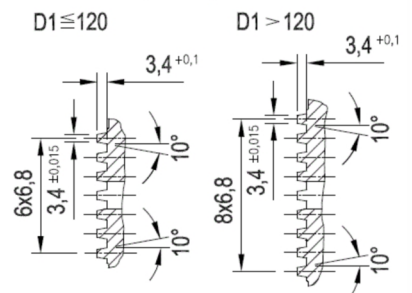

Artikelnummer identification code	<h1>0030268-1</h1>	Fotos und Bilder dienen nur der Veranschaulichung. Abweichungen in Farbe und Form sind möglich! Photos and figures are for illustration onla. Colour and design ist not guaranteed.
Gabelflansch KV 180/4-15 / L1=87 für KR 52x147,2	flange yoke XS 180/4-15 / L1=87 for UJ 52x147,2	

Beispielabbildung
Example illustration
Exemple d'illustration
Ilustración de ejemplo
Пример иллюстрации

Schnitt Section A-A

Ansicht (View) X

K-003-21a

Gewicht: 6,700 kg