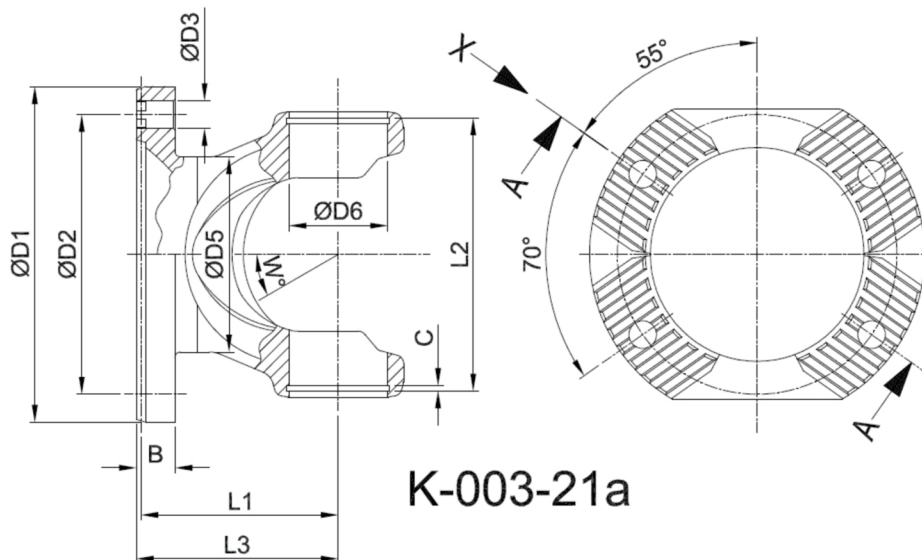

Artikelnummer identification code	<h1>0030268-1</h1>	Fotos und Bilder dienen nur der Veranschaulichung. Abweichungen in Farbe und Form sind möglich! Photos and figures are for illustration onla. Colour and design ist not guaranteed.
Gabelflansch KV 180/4-15 / L1=87 für KR 52x147,2	flange yoke XS 180/4-15 / L1=87 for UJ 52x147,2	

Beispielabbildung
Example illustration
Exemple d'illustration
Ilustración de ejemplo
Пример иллюстрации

Schnitt Section A-A

Ansicht (View) X

K-003-21a

Gewicht: 6,700 kg