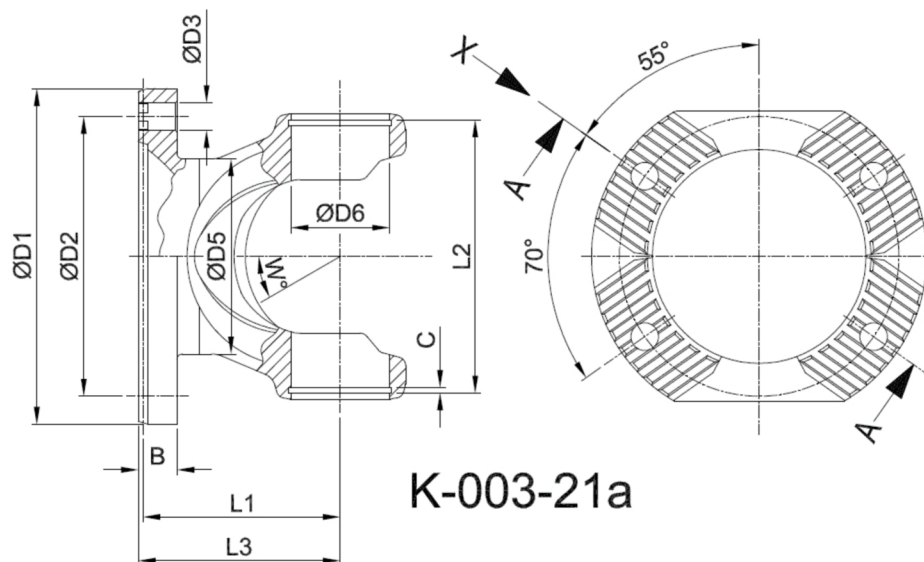

Artikelnummer identification code	0030141-6	Fotos und Bilder dienen nur der Veranschaulichung. Abweichungen in Farbe und Form sind möglich! Photos and figures are for illustration onla. Colour and design ist not guaranteed.
Gabelflansch KV 150/4-13 / L1=85		flange yoke XS 150/4-13 / L1=85
für KR 53x135		for UJ 53x135

Schnitt Section A-A

Ansicht (View) X

K-003-21a

Gewicht: 4,970 kg

D1	150,00	L1	85,00	W	25°
D2	130,00				
D3	13,00				
D6	53,00				