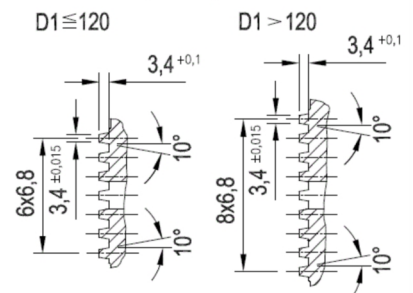

Artikelnummer identification code	0030141-6	Fotos und Bilder dienen nur der Veranschaulichung. Abweichungen in Farbe und Form sind möglich! Photos and figures are for illustration onla. Colour and design ist not guaranteed.
Gabelflansch KV 150/4-13 / L1=85		flange yoke XS 150/4-13 / L1=85
für KR 53x135		for UJ 53x135

Schnitt Section A-A

Ansicht (View) X

K-003-21a

Gewicht: 4,970 kg

D1	150,00	L1	85,00	W	25°
D2	130,00				
D3	13,00				
D6	53,00				