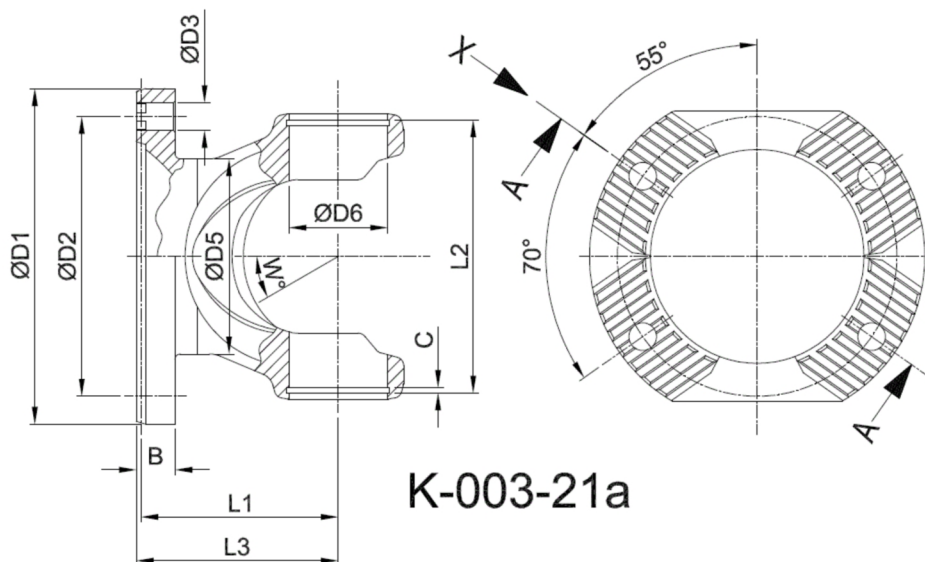

Artikelnummer identification code	0030132-2	Fotos und Bilder dienen nur der Veranschaulichung. Abweichungen in Farbe und Form sind möglich! Photos and figures are for illustration onla. Colour and design ist not guaranteed.
Gabelflansch KV 180/4-15 / L1=82	flange yoke XS 180/4-15 / L1=82	
für KR 48x135,4	for UJ 48x135,4	

Beispielabbildung
Example illustration
Exemple d'illustration
Ilustración de ejemplo
Пример иллюстрации

Schnitt Section A-A

Ansicht (View) X

K-003-21a

Gewicht: 4,200 kg

D1	180,00	L1	82,00	W	25°
D2	150,00				
D3	15,00				
D6	48,00				