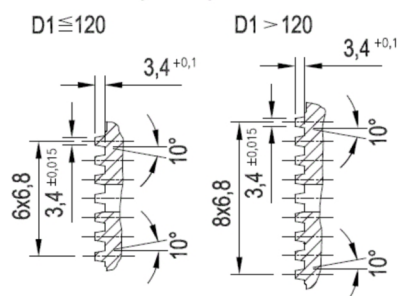

Artikelnummer identification code	0030132-2	Fotos und Bilder dienen nur der Veranschaulichung. Abweichungen in Farbe und Form sind möglich! Photos and figures are for illustration onla. Colour and design ist not guaranteed.
Gabelflansch KV 180/4-15 / L1=82	flange yoke XS 180/4-15 / L1=82	
für KR 48x135,4	for UJ 48x135,4	

Beispielabbildung
Example illustration
Exemple d'illustration
Ilustración de ejemplo
Пример иллюстрации

Schnitt Section A-A

Ansicht (View) X

K-003-21a

Gewicht: 4,200 kg

D1	180,00	L1	82,00	W	25°
D2	150,00				
D3	15,00				
D6	48,00				