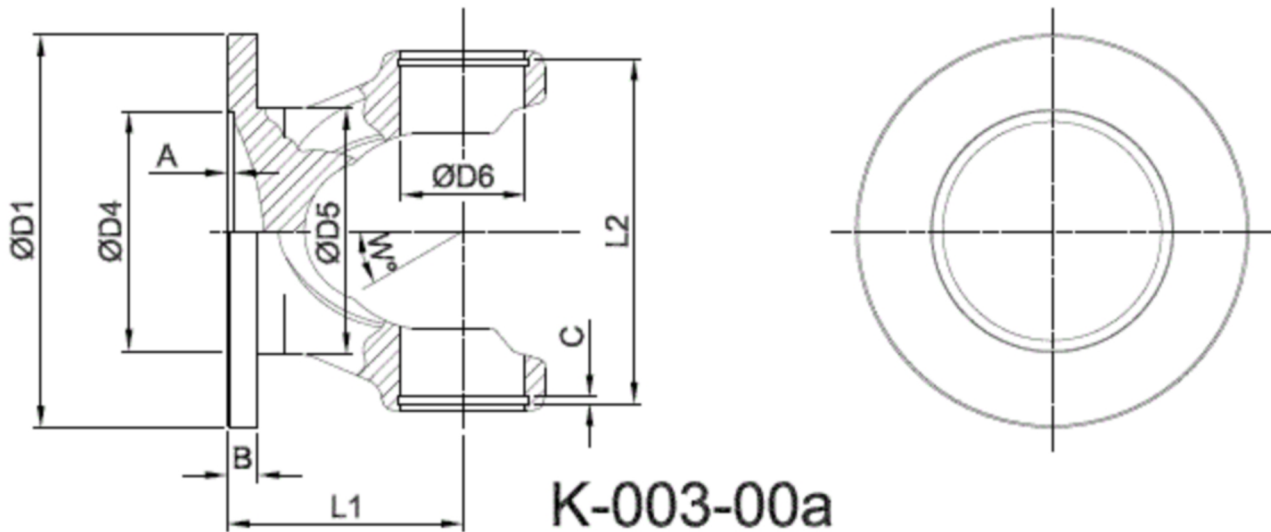

Gewicht: 0,000 kg

D1	75,00	L1	36,00
D4	42,00		
D6	22,00