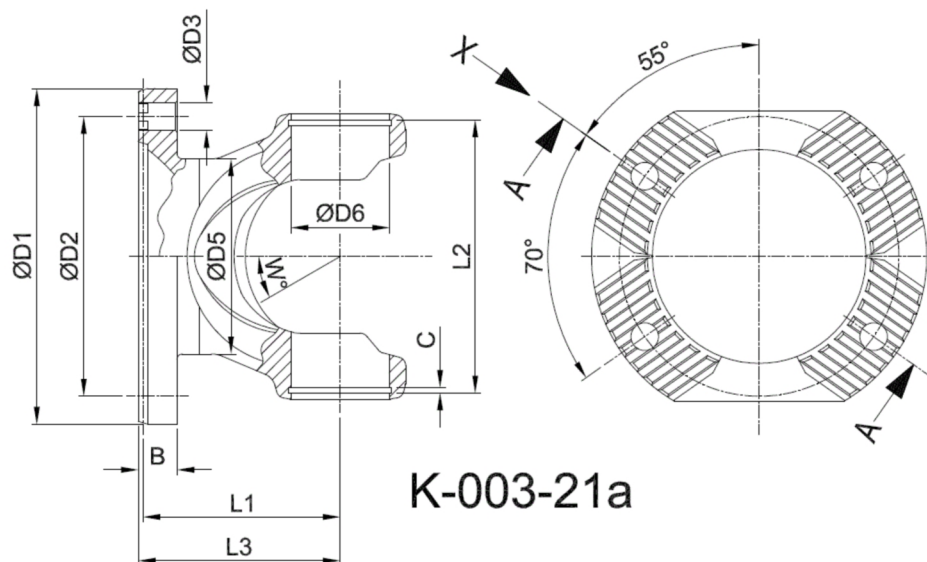

Artikelnummer identification code	<h1>0030114-1</h1>	Fotos und Bilder dienen nur der Veranschaulichung. Abweichungen in Farbe und Form sind möglich! Photos and figures are for illustration onla. Colour and design ist not guaranteed.
Gabelflansch KV 180/4-15 / L1=100		flange yoke XS 180/4-15 / L1=100
für KR 57x144 (vernickelt)		for UJ 57x144

Schnitt Section A-A

Ansicht (View) X

Gewicht: 8,060 kg

D1	180,00	L1	100,00	B	18,00
D2	150,00	L2	148,00		
D3	15,00				
D6	57,00				