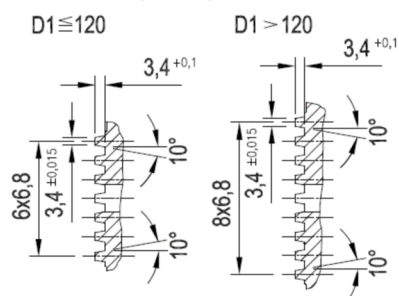

Artikelnummer identification code	<h1>0030114-1</h1>	Fotos und Bilder dienen nur der Veranschaulichung. Abweichungen in Farbe und Form sind möglich! Photos and figures are for illustration onla. Colour and design ist not guaranteed.
Gabelflansch KV 180/4-15 / L1=100		flange yoke XS 180/4-15 / L1=100
für KR 57x144 (vernickelt)		for UJ 57x144

Schnitt Section A-A

Ansicht (View) X

Gewicht: 8,060 kg

D1	180,00	L1	100,00	B	18,00
D2	150,00	L2	148,00		
D3	15,00				
D6	57,00				