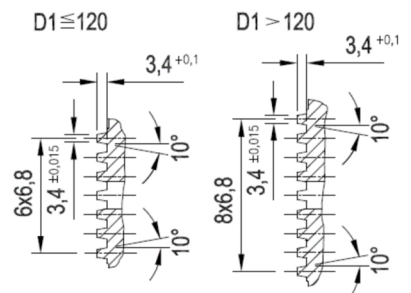

Artikelnummer identification code	<h1>0030098-1</h1>	Fotos und Bilder dienen nur der Veranschaulichung. Abweichungen in Farbe und Form sind möglich! Photos and figures are for illustration onla. Colour and design ist not guaranteed.
Gabelflansch KV 180/4-15 / L1=100		flange yoke XS 180/4-15 / L1=100
für KR 57x172		for UJ 57x172

Beispielabbildung
Example illustration
Exemple d'illustration
Ilustración de ejemplo
Пример иллюстрации

Schnitt Section A-A

Ansicht (View) X

K-003-21a

Gewicht: 6,500 kg

D1	180,00	L1	100,00	B	3,00	W	28°
D2	150,00	L2	176,35				
D3	15,00						
D6	57,00						