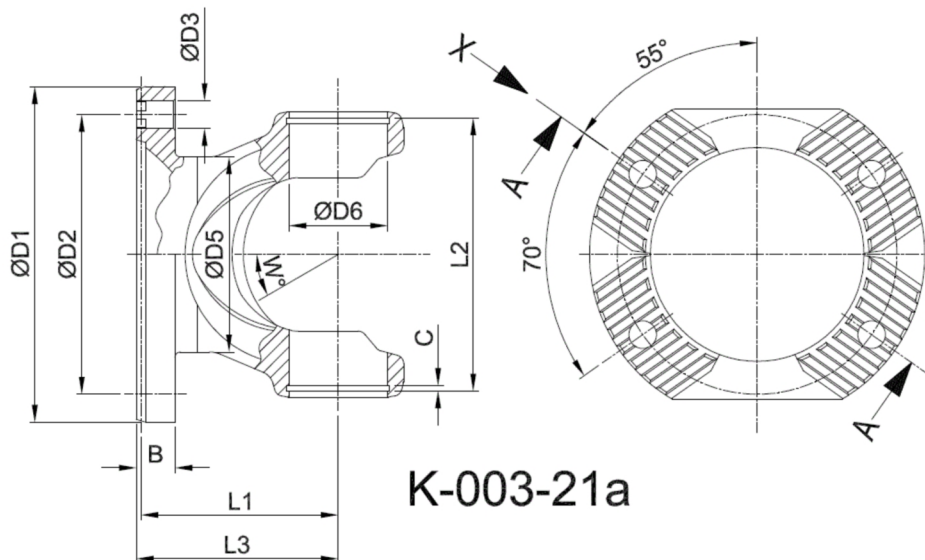

Artikelnummer identification code	<h1>0030098-1</h1>	Fotos und Bilder dienen nur der Veranschaulichung. Abweichungen in Farbe und Form sind möglich! Photos and figures are for illustration onla. Colour and design ist not guaranteed.
Gabelflansch KV 180/4-15 / L1=100		flange yoke XS 180/4-15 / L1=100
für KR 57x172		for UJ 57x172

Beispielabbildung
Example illustration
Exemple d'illustration
Ilustración de ejemplo
Пример иллюстрации

Schnitt Section A-A

Ansicht (View) X

K-003-21a

Gewicht: 6,500 kg

D1	180,00	L1	100,00	B	3,00	W	28°
D2	150,00	L2	176,35				
D3	15,00						
D6	57,00						