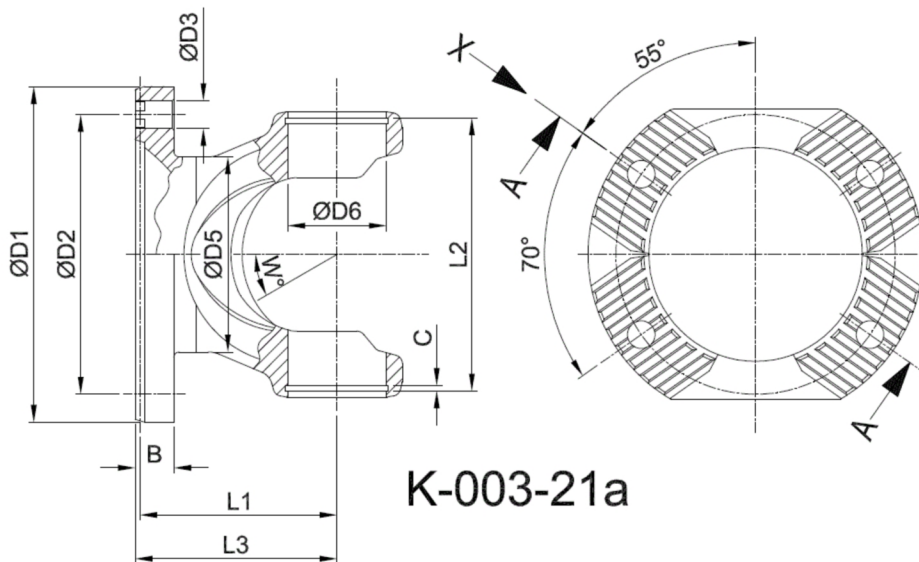

Artikelnummer identification code	0030081-2	Fotos und Bilder dienen nur der Veranschaulichung. Abweichungen in Farbe und Form sind möglich! Photos and figures are for illustration onla. Colour and design ist not guaranteed.
Gabelflansch KV 150/4-13 / L1=108		flange yoke XS 150/4-13 / L1=108
für KR 52x147,2		for UJ 52x147,2

Schnitt Section A-A

Ansicht (View) X

Gewicht: 5,100 kg

D1	150,00	L1	108,00	C	3,00	W	44°
D2	130,00	L2	151,10				
D3	13,00						
D6	52,00						