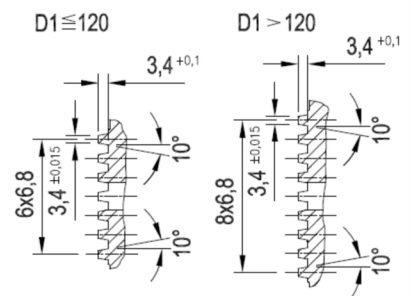

Artikelnummer identification code	0030081-2	Fotos und Bilder dienen nur der Veranschaulichung. Abweichungen in Farbe und Form sind möglich! Photos and figures are for illustration onla. Colour and design ist not guaranteed.
Gabelflansch KV 150/4-13 / L1=108		flange yoke XS 150/4-13 / L1=108
für KR 52x147,2		for UJ 52x147,2

Schnitt Section A-A

Ansicht (View) X

Gewicht: 5,100 kg

D1	150,00	L1	108,00	C	3,00	W	44°
D2	130,00	L2	151,10				
D3	13,00						
D6	52,00						