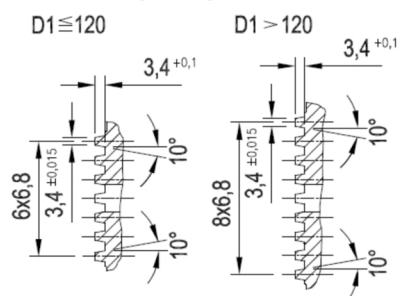

Artikelnummer identification code	<h1>0030078-2</h1>	Fotos und Bilder dienen nur der Veranschaulichung. Abweichungen in Farbe und Form sind möglich! Photos and figures are for illustration onla. Colour and design ist not guaranteed.
Gabelflansch KV 180/4-15 / L1=108 für KR 52x147,2	flange yoke XS 180/4-15 / L1=108 for UJ 52x147,2	

Beispielabbildung
Example illustration
Exemple d'illustration
Ilustración de ejemplo
Пример иллюстрации

Schnitt Section A-A

Ansicht (View) X

K-003-21a

Gewicht: 5,300 kg

D1	180,00	L1	108,00	W	44°
D2	150,00				
D3	15,00				