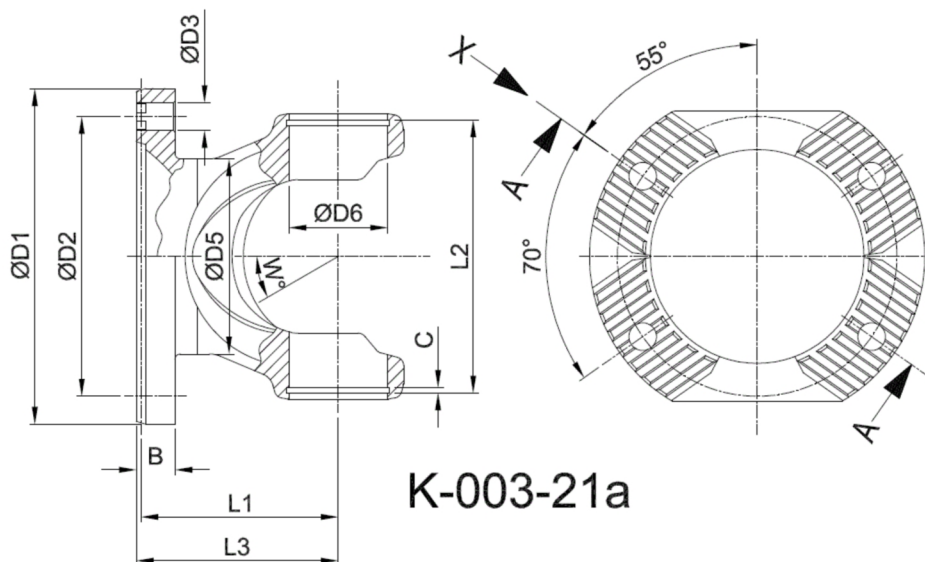

Artikelnummer identification code	<h1>0030078-2</h1>	Fotos und Bilder dienen nur der Veranschaulichung. Abweichungen in Farbe und Form sind möglich! Photos and figures are for illustration onla. Colour and design ist not guaranteed.
Gabelflansch KV 180/4-15 / L1=108 für KR 52x147,2	flange yoke XS 180/4-15 / L1=108 for UJ 52x147,2	

Beispielabbildung
Example illustration
Exemple d'illustration
Ilustración de ejemplo
Пример иллюстрации

Schnitt Section A-A

Ansicht (View) X

K-003-21a

Gewicht: 5,300 kg

D1	180,00	L1	108,00	W	44°
D2	150,00				
D3	15,00				